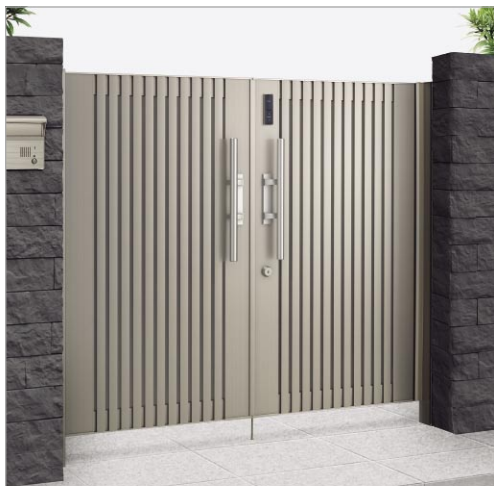

6つの施錠方法が選べるマルチエントリー錠。

リーダーで

リーダーのボタン操作で施錠します。

リモコンで

リモコンのボタン操作で施錠します。

ICカード(オプション)で

ICカードをリーダーにかざして施錠します。

携帯アプリ(有料)で

携帯をリーダーにかざして施錠します。

操作電源盤で

操作電源盤のボタン操作で施錠します。

標準キーで

標準キーで施錠します。

マルチエントリー錠の詳細な商品内容はP.346~をご覧ください。

アルミシステム扉

外装材・舗装材

門まわり・ポーチ・門扉・ポスト・照明

大型門扉・袖門扉

アコーディオン門扉

フェンス

免震機能
間仕切り

手すり・防護柵・車止め

テラス・サイドヤード
汎用形材

デッキ

カーポート・シャッター

駐輪場

通路用
シエルト
バス停

公共用
カーポート

休憩所・サイン

ゴミ
集積庫

緑化・
雨水タンク・
プランター

参考資料