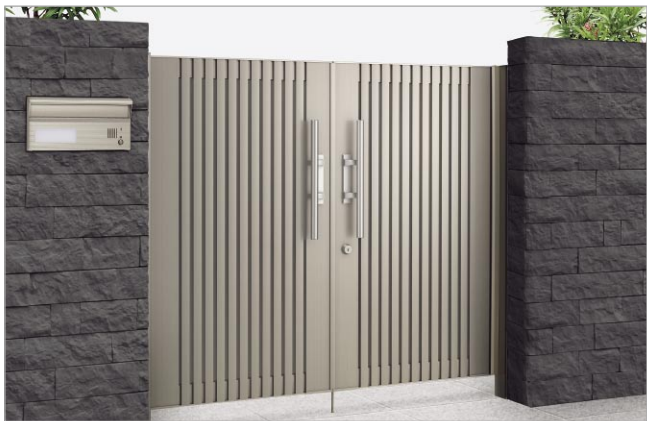

テネシー門扉  
HAI型

オプション  
その他門扉のご紹介

6型(ステンカラー)

ワンランク上の格調漂う  
佇まいを演出する、  
フラットフェイスデザインの門扉。

エントランス空間を洗練された上質の趣で満たす高級門扉シリーズ。  
多彩なデザイン、豊富なカラー、充実の高機能をご用意しました。

門扉裏面も同じデザインの高級感ある仕上がり。

(写真は門扉裏面)

**1型**  
縦格子

縦格子スリットのデザイン。和のシーンにもあうシンプルテイスト。

ステンカラー

**2型**  
十字格子

落ち着いたある十字格子タイプ。開放感があり、どんなプランにも合うデザイン。

ブラックつや消し

**3型**  
横格子

スタンダードな横格子スリット。シンプルテイストでどんなプランにも合うデザイン。

ステンカラー+セピアブラウン