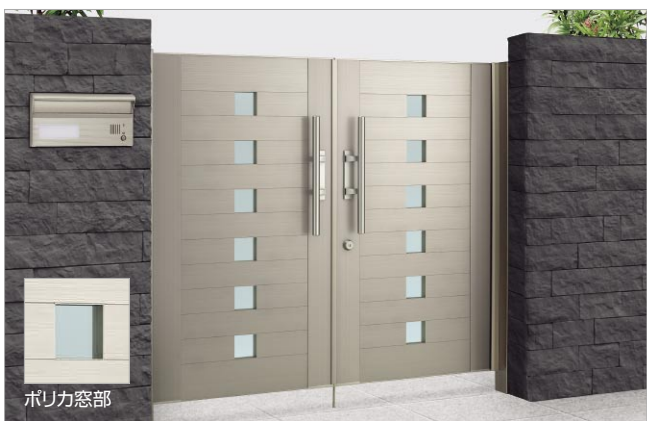

**4型**  
横面

細やかな横ラインのデザイン。外部からの視線を遮る目隠しタイプ。

ステンカラー+マロンブラウン

**5型**  
角窓ポリカ

フラットな面タイプのデザイン。ポリカ窓がアクセントになったお洒落な仕上がり。

ポリカ窓部

ステンカラー

**6型**  
横面ポリカスリット