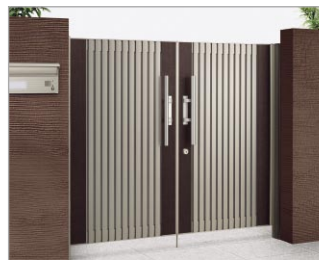

# アルディ門扉

豊富なバリエーションと充実の機能。

カラーは標準で4色と様々なプランに対応できるセミオーダー色をご用意。

形材門扉

アレグリア門扉  
↓

ステン カラー

ステン カラー+セピアブラウン

群青色(特注対応)