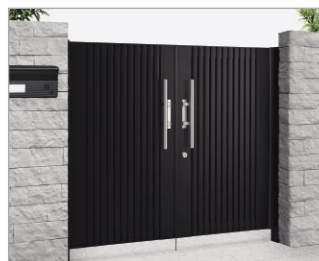

ブラックつや消し
※ブラックつや消しは1型・2型のみ