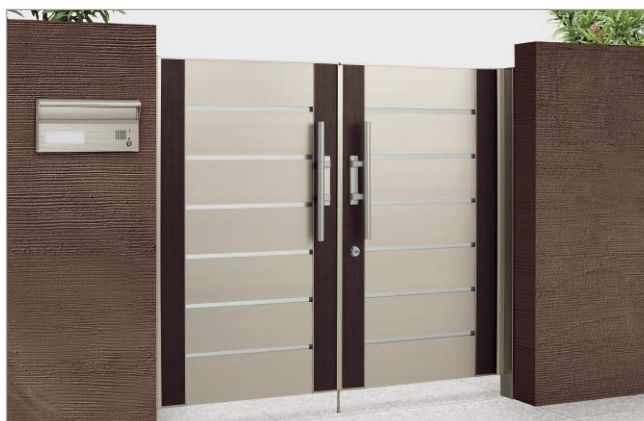

6型
横面ポリカスリット

フラット感がより強調される横面タイプ。スリット部分にポリカ板を使用し美しい仕上がり。

ステンカラー+セピアブラウン

アルミシステム塀

外装材・舗装材

門まわり・ポーチ・門扉・ポスト・照明

大型門扉・袖門扉

アコーディオン門扉

フェンス

免震機能間仕切り

手すり・防護柵・車止め

テラス・サイドヤード汎用形材

デッキ

カーポート・シャッター

駐輪場

通路用シェルター・バス停

公共用カーポート

休憩所・サイン

ゴミ集積庫

緑化・雨水タンク・プランター

参考資料