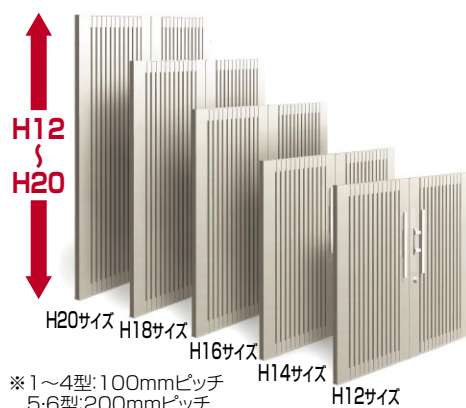

マイ門扉  
↓

豊富なサイズバリエーション。

0818サイズ片開き・電気錠仕様・ステンカラー

高さサイズ  
1,200mm~2,000mm

※1~4型:100mmピッチ  
5・6型:200mmピッチ

幅サイズ(特注含む)  
400mm~1,000mm

W04サイズ~W10サイズ  
(50mmピッチ)

リフォーム用アルミ柱  
↓