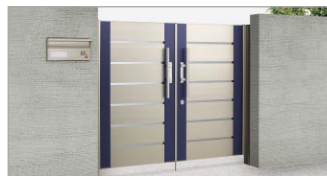

# アルディ門扉

豊富なバリエーションと充実の機能。

カラーは標準で4色と様々なプランに対応できるセミオーダー色をご用意。

形材門扉

アレグリア門扉  
↓

ステン カラー

ステン カラー+セピアブラウン

群青色(特注対応)