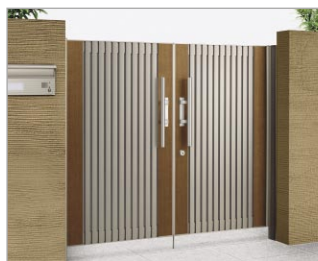

ステン カラー+マロンブラウン