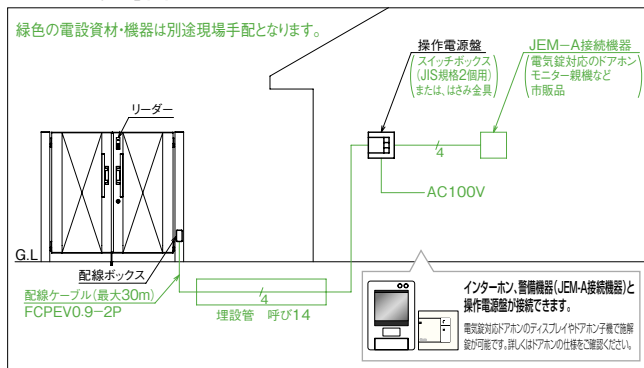

## 74・82 : マルチエントリー錠

**NEW**

防犯性の高いカメラ錠を標準装備。

6種類の施錠方法が選べます。

リモコン

3本付

シリンダー錠・ディンプルキー  
安全性の高いシリンダー錠とディンプルキーを標準装備。

### システム参考図