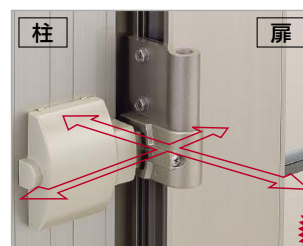

マクレディ門扉  
↓

テネシー門扉  
↓

細部にまで配慮した便利な機能・オプション。

全面戸当り(標準装備)

吊元カバー(オプション)

クローザーヒンジ(オプション)

ドライバー1本で前後左右に調整できます。

特許  
取得済