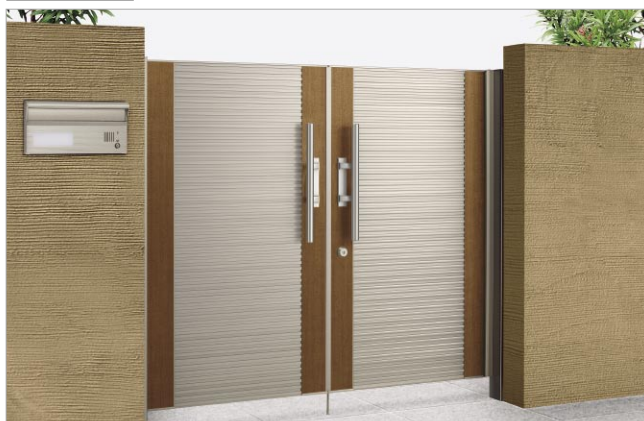

4型
横面

細やかな横ラインのデザイン。外部からの視線を遮る目隠しタイプ。

ステンカラー+マロンブラウン