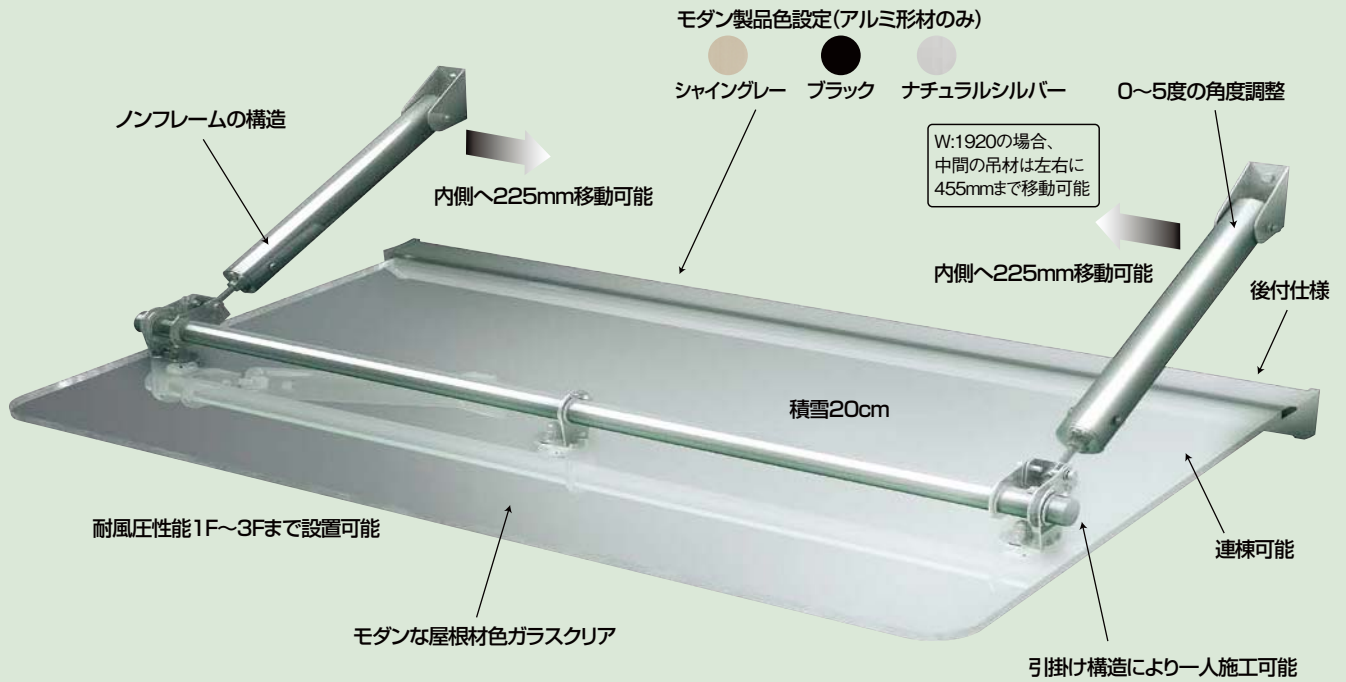

クリアーフ

シンプルでスタイリッシュな後付け仕様の上吊りルーフです。

デザイン性に優れた「クリアーフ」は、後付け仕様だから、新築だけでなくリフォームにも対応。上吊りタイプのため施工もしやすく、一般住宅から店舗まで、さまざまな場所のひさしとして幅広くご使用いただけます。3階まで設置でき、連結部材を使えば連棟も可能です。

◇「クリアーフ」の5つのメリット

- 後付け仕様だから、新築からリフォームまで対応できます。
- リーズナブルな価格だから、家全体の開口部に複数取り付ける事もできます。
- オシャレなデザインだから一般住宅から店舗まで幅広い採用が可能です。
- パンチングパネル(オプション)を組み合わせれば適度な日除けにもなります。
- 上吊りタイプだから、施工性が良く多くの現場に取り付けられます。

○連結部材により連棟が可能

○屋根材は強度性に優れたポリカーボネート

ガラスクリア色

ガラスクリアマット色

オプションとしてパンチング
(シャイングレー色のみ)を用意
※ φ5×10P 60° 千鳥抜き

◇あらゆるテイストの住宅に合う、シンプルでスマートなルーフ。
1F~3Fまで設置可能だから幅広いニーズに応えます。

人気のシンプルモダン系住宅には、複数の開口部のひさしとして重宝します。

玄関ドアのひさしとして

オシャレな店舗のルーフとして