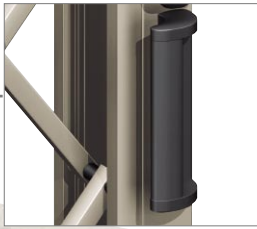

#### 全閉時

扉を伸ばしきると上部パンタの連結部が一層下がり、シャフトを押し下げ、オートストッパーを地面に押し付けます。

格子下には  
安全性に配慮した  
樹脂性キャップ付き。

※電動タイプ、ペットガードタイプ、傾斜地タイプは除きます。

操作しやすい  
楕円形状の取っ手。

確実にロックできる  
ツインラッチ。

鍵3本付

走行方式は2タイプ。