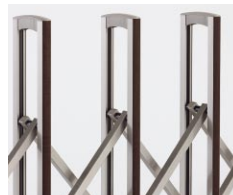

#### 全閉時

扉を伸ばしきると上部パンタの連結部が一層下がり、シャフトを押し下げ、オートストッパーを地面に押し付けます。

格子下には  
安全性に配慮した  
樹脂性キャップ付き。

※電動タイプ、ペットガードタイプ、傾斜地タイプは除きます。

操作しやすい  
楕円形状の取っ手。

確実にロックできる  
ツインラッチ。

鍵3本付

走行方式は2タイプ。

キャスタータイプ

フラットレールタイプ

万一の破損も  
手早く修理できます。

格子やキャスターなど、部品の取り  
寄せて、かんたんに交換できます。

カラーは計6色。

セピア ブラウン

マロン ブラウン

ブラックつや消し