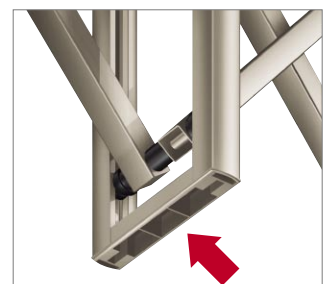

#### 扉の全開時

扉を縮めると上部パンタの連結部が上がって、オートストッパーのシャフトを押し上げ、ローラーを地面から浮かせます。

#### 閉じはじめると...

扉を伸ばすに連れ、シャフトを押し上げていたパンタの連結部が下がり、オートストッパーが地面に接して走行します。

#### 全閉時

扉を伸ばしきると上部パンタの連結部が一層下がり、シャフトを押し下げ、オートストッパーを地面に押し付けます。

格子下には  
安全性に配慮した  
樹脂性キャップ付き。

※電動タイプ、ペットガードタイプ、傾斜地タイプは除きます。

操作しやすい  
楕円形状の取っ手。

確実にロックできる  
ツインラッチ。

鍵3本付

走行方式は2タイプ。