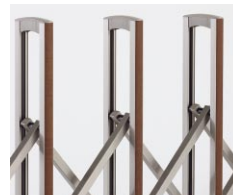

#### 全閉時

扉を伸ばしきると上部パンタの連結部が一層下がり、シャフトを押し下げ、オートストッパーを地面に押し付けます。

格子下には  
安全性に配慮した  
樹脂性キャップ付き。

※電動タイプ、ペットガードタイプ、傾斜地タイプは除きます。

操作しやすい  
楕円形状の取っ手。

確実にロックできる  
ツインラッチ。

鍵3本付

走行方式は2タイプ。

キャスタータイプ

フラットレールタイプ

万一の破損も  
手早く修理できます。

格子やキャスターなど、部品の取り  
寄せて、かんたんに交換できます。

カラーは計6色。

セピア ブラウン

マロン ブラウン

ブラックつや消し