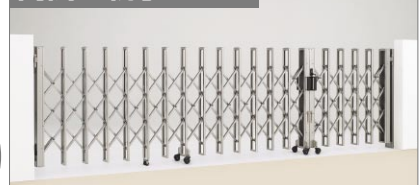

H12-F455Wサイズ

角地タイプ (▶P.624)