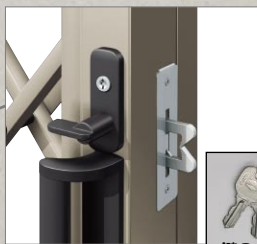

#### 全閉時

扉を伸ばしきると上部パンタの連結部が一層下がり、シャフトを押し下げ、オートストッパーを地面に押し付けます。

格子下には  
安全性に配慮した  
樹脂性キャップ付き。

※電動タイプ、ペットガードタイプ、傾斜地タイプは除きます。

操作しやすい  
楕円形状の取っ手。

確実にロックできる  
ツインラッチ。

鍵3本付

走行方式は2タイプ。