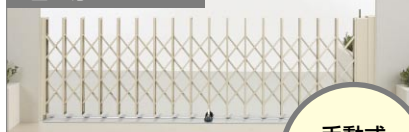

キャスタータイプ

フラットレールタイプ

万一の破損も  
手早く修理できます。

格子やキャスターなど、部品の取り  
寄せて、かんたんに交換できます。

カラーは計6色。

セピア ブラウン

マロン ブラウン

ブラックつや消し

ステン カラー

ブロンズ

アイボリーホワイト

敷地条件や使い勝手で選べる  
豊富なバリエーション。

電動タイプ (▶P.632)

H12-400Sサイズ  
対応 開口幅 2,500~6,240mm

手動式  
+9万円

両開き親子タイプ (▶P.622)