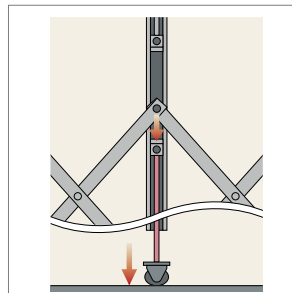

全閉時

扉を伸ばしきると上部パンタの連結部が一層下がり、シャフトを押し下げ、オートストッパーを地面に押し付けます。

格子下には
安全性に配慮した
樹脂性キャップ付き。