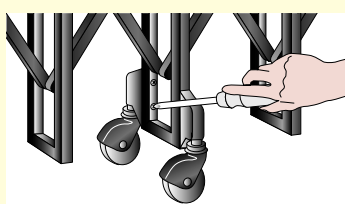

操作しやすい
楕円形状の取っ手。

確実にロックできる
ツインラッチ。

鍵3本付

走行方式は2タイプ。

キャスタータイプ

フラットレールタイプ

万一の破損も
手早く修理できます。

格子やキャスターなど、部品の取り
寄せて、かんたんに交換できます。

カラーは計6色。

敷地条件や使い勝手で選べる
豊富なバリエーション。

電動タイプ (▶P.632)

H12-400Sサイズ
対応 開口幅 2,500~6,240mm

手動式
+9万円

両開き親子タイプ (▶P.622)

H12-F455Wサイズ

角地タイプ (▶P.624)

H12-355Sサイズ+265Sサイズ

ペット ガードタイプ (▶P.626)

H12-330Sサイズ

ペットの
すり抜け防止

傾斜地タイプ (▶P.630)

H12-330Sサイズ

本体を垂直に保つ
独自の機構

リフォーム
対応

乾式工事のみで古くなったアコーが取り替えられる
ベースプレート式もあります。

ニューハピネスHG-R **NEW**
キャスタータイプ (▶P.662)
アングルレールタイプ (▶P.664)

アルミ
システム塀

外装材・
舗装材

門まわり・
ポーチ・門扉・
ポスト・照明

大型門扉・
袖門扉

アコーディオン
門扉

フェンス

免震機能
間仕切り

手すり・
防護柵・
車止め

テラス・
サイドヤード
汎用形材

デッキ

カーポート・
シャッター

駐輪場

通路用
シエルター・
バス停

公共用
カーポート

休憩所・
サイン

ゴミ
集積庫

緑化・
雨水タンク・
プランター

参考資料