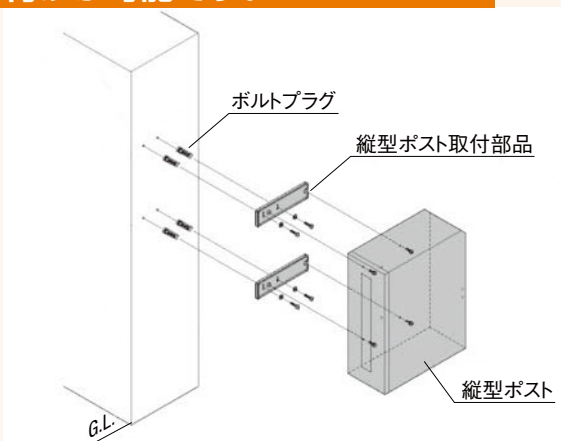

フラット縦型ポスト
前入れ前取り出し仕様

スタイリッシュフラット縦型ポスト 前入れ後取り出し仕様。

シンプルデザイン&スタンダードカラー

凹凸のないスタイリッシュデザインの「フラット縦型ポスト前入れ後取り出し仕様」。モダンテイストの住まいにシンプルにフィットします。

シャイングレー

▶ 取り出し方法

① プッシュ錠カバーを開きます。

② プッシュ錠であらかじめ設定された数字を押します。
※数字の設定は変更できます。詳しくは、取扱説明書をご覧ください。

③ 赤いボタンを押すとカバーが開きます。

④ 取り出し口を開き、郵便物を取り出します。

番号ボタンを間違えて押ししまった場合はつまみを押し込んでください

壁の側面への取り付けが可能です。

縦型ポスト取付部品を使用して、壁の側面への取り付けが可能です。

門扉ストッパー

縦型ポストに取り付けて、門扉がポストに当たらないようにする部材です。

●商品の色は印刷の性質上、実物と多少違うことがあります。
●表示価格には消費税・工事費・配送費は含まれていません。

縦型タイプ

盗難に配慮したセキュリティ縦型ポスト。

Point 1 ハガキ・封書専用投函口でセキュリティアップ

個人情報の盗難に配慮した、ハガキ・封書専用の投函口を業界で初めてポストに設けました。投函されたハガキ・封書を外側から盗られにくくします。

ハガキ・封書とその他の郵便物の投函口がひと目でわかるようになっています。

▶ ハガキ・封書の出し入れ

▶ その他の郵便物のお出し入れ

Point 2 裏蓋にはプッシュ錠を採用

業界初

裏蓋にはプッシュ錠を装備しています。プッシュ錠は、あらかじめ設定された数字を押さないかぎり裏蓋が開かないため、投函された郵便物を守ります。

※数字の設定は変更できます。詳しくは、取扱説明書をご覧ください。

中の仕切り板は可動式ですので、たまった郵便物が取り出しやすくなっています。

縦型タイプは、盗難防止器ではありません。盗難事故などによる損害については責任を負いかねますので、ご了承ください。

Function 機能