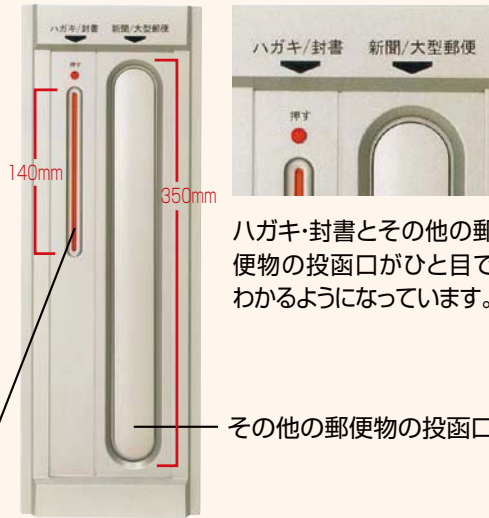

フラット縦型ポスト
前入れ前取り出し仕様

スタイリッシュフラット縦型ポスト 前入れ後取り出し仕様。

シンプルデザイン&スタンダードカラー

凹凸のないスタイリッシュデザインの「フラット縦型ポスト前入れ後取り出し仕様」。モダンテイストの住まいにシンプルにフィットします。

シャイングレー

▶ 取り出し方法

① プッシュ錠カバーを開きます。

② プッシュ錠であらかじめ設定された数字を押します。
※数字の設定は変更できます。詳しくは、取扱説明書をご覧ください。

③ 赤いボタンを押すとカバーが開きます。

④ 取り出し口を開き、郵便物を取り出します。

番号ボタンを間違えて押ししまった場合はつまみを押し込んでください

壁の側面への取り付けが可能です。

縦型ポスト取付部品を使用して、壁の側面への取り付けが可能です。

門扉ストッパー

縦型ポストに取り付けて、門扉がポストに当たらないようにする部材です。

●商品の色は印刷の性質上、実物と多少違うことがあります。
●表示価格には消費税・工事費・配送費は含まれていません。

縦型タイプ

盗難に配慮したセキュリティ縦型ポスト。

Point 1 ハガキ・封書専用投函口でセキュリティアップ

個人情報の盗難に配慮した、ハガキ・封書専用の投函口を業界で初めてポストに設けました。投函されたハガキ・封書を外側から盗られにくくします。

ハガキ・封書とその他の郵便物の投函口がひと目でわかるようになっています。

▶ ハガキ・封書の出し入れ

▶ その他の郵便物のお出し入れ

Point 2 裏蓋にはプッシュ錠を採用