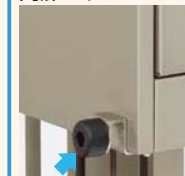

フラット縦型ポスト
前入れ前取り出し仕様

スタイリッシュフラット縦型ポスト 前入れ後取り出し仕様。

シンプルデザイン&スタンダードカラー

凹凸のないスタイリッシュデザインの「フラット縦型ポスト前入れ後取り出し仕様」。モダンテイストの住まいにシンプルにフィットします。

シャイングレー

▶ 取り出し方法

① プッシュ錠カバーを開きます。

② プッシュ錠であらかじめ設定された数字を押します。
※数字の設定は変更できます。詳しくは、取扱説明書をご覧ください。

③ 赤いボタンを押すとカバーが開きます。

④ 取り出し口を開き、郵便物を取り出します。

番号ボタンを間違えて押ししまった場合はつまみを押し込んでください

壁の側面への取り付けが可能です。

縦型ポスト取付部品を使用して、壁の側面への取り付けが可能です。

門扉ストッパー

縦型ポストに取り付けて、門扉がポストに当たらないようにする部材です。

●商品の色は印刷の性質上、実物と多少違うことがあります。
●表示価格には消費税・工事費・配送費は含まれていません。

縦型タイプ

盗難に配慮したセキュリティ縦型ポスト。

Point 1 ハガキ・封書専用投函口でセキュリティアップ

個人情報の盗難に配慮した、ハガキ・封書専用の投函口を業界で初めてポストに設けました。投函されたハガキ・封書を外側から盗られにくくします。

ハガキ・封書とその他の郵便物の投函口がひと目でわかるようになっています。

▶ ハガキ・封書の出し入れ

▶ その他の郵便物のお出し入れ

Point 2 裏蓋にはプッシュ錠を採用