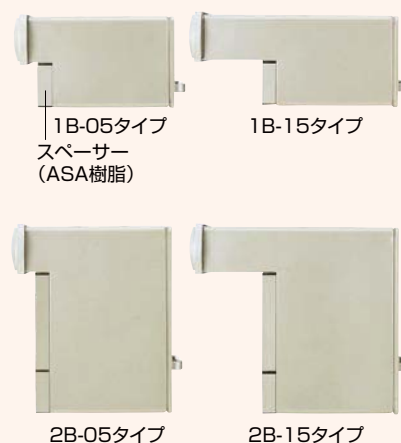

S-1型

S-2型

S-3型

Point 2 4タイプのボックス

ボックスは、標準サイズの1B(ブロック)タイプと大容量の2B(ブロック)タイプ。2Bタイプは、たまった郵便物が見えにくく、留守を知られにくいというセキュリティ上のメリットもあります。また、1B・2Bそれぞれに2サイズの首長さを用意(05タイプ=5cm、15タイプ=15cm)。同梱スペーサーで、ブロックの寸法に合わせた調整も可能です。

※写真はN-2型です。全タイプに、同じサイズを用意しています。

※首長さ15cmの15タイプは構造上、ハガキ・封書などが口金部に乘った状態のまま落ちないことがありますので、あらかじめご了承ください。

※首長さ5cmの05タイプのスペーサーには、ラスシートが付いています。スペーサーを取った本体部分にもラスシートが付いています。

1B-05タイプ
スペーサー
(ASA樹脂)

1B-15タイプ

2B-05タイプ

2B-15タイプ

Point 3 門扉と同色を揃えたカラー

門扉やフェンスの色に合わせたカラーをラインアップ。ナチュラルなコーディネートが可能です。