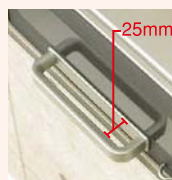

安全性と使いやすさのトータル機能。

Point 1 片手で取り出せる裏蓋保持機能

裏蓋保持機能を採用。
裏蓋が開いた状態で止まります。

Point 2 人にやさしいデザイン

巻き締め工法

ユニバーサル把手

「巻き締め工法」で角をなくした、けがをしにくい安心設計。また、握りやすいユニバーサル把手を採用しています。

Point 3 南京錠取付金具を標準設定

南京錠は別途市販品を購入してください。購入する場合は、サイズにご注意ください。

	サイズ
A	φ6mm以下
B	9mm~25mm
C	9mm~20mm
D	5mm以上

Point 4 マグネットキャッチ&ポリカーボネート

マグネットキャッチで、スムーズな開閉と高い耐久性を実現。裏蓋は丈夫なポリカーボネートです。

マグネットキャッチ

Point 5 オプションのダイヤル錠も取付可能

ダイヤル錠は後付けが可能です。