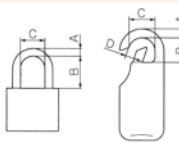

安全性と使いやすさのトータル機能。

Point 1 片手で取り出せる裏蓋保持機能

裏蓋保持機能を採用。
裏蓋が開いた状態で止まります。

Point 2 人にやさしいデザイン

巻き締め工法

ユニバーサル把手

「巻き締め工法」で角をなくした、けがをしにくい安心設計。また、握りやすいユニバーサル把手を採用しています。

Point 3 南京錠取付金具を標準設定

南京錠は別途市販品を購入してください。購入する場合は、サイズにご注意ください。

	サイズ
A	φ6mm以下
B	9mm~25mm
C	9mm~20mm
D	5mm以上

Point 4 マグネットキャッチ&ポリカーボネート

マグネットキャッチで、スムーズな開閉と高い耐久性を実現。裏蓋は丈夫なポリカーボネートです。

マグネットキャッチ

Point 5 オプションのダイヤル錠も取付可能

ダイヤル錠は後付けが可能です。