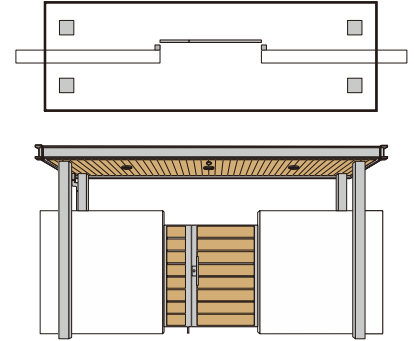

3 独立柱納まり

▶ P.102