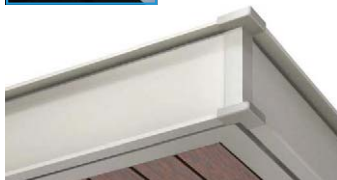

工業化製品としての品質を確保しながら、洗練された屋根デザインを実現しました。

■コーナーキャップ

アルミ鋳物仕様で耐候性に優れたフッ素塗装を採用しています。

モダンエッジ

住宅外観をシャープに引締めます。

カラーバリエーション

B7 **H2**
カムブラック フラチナステン

カジュアル