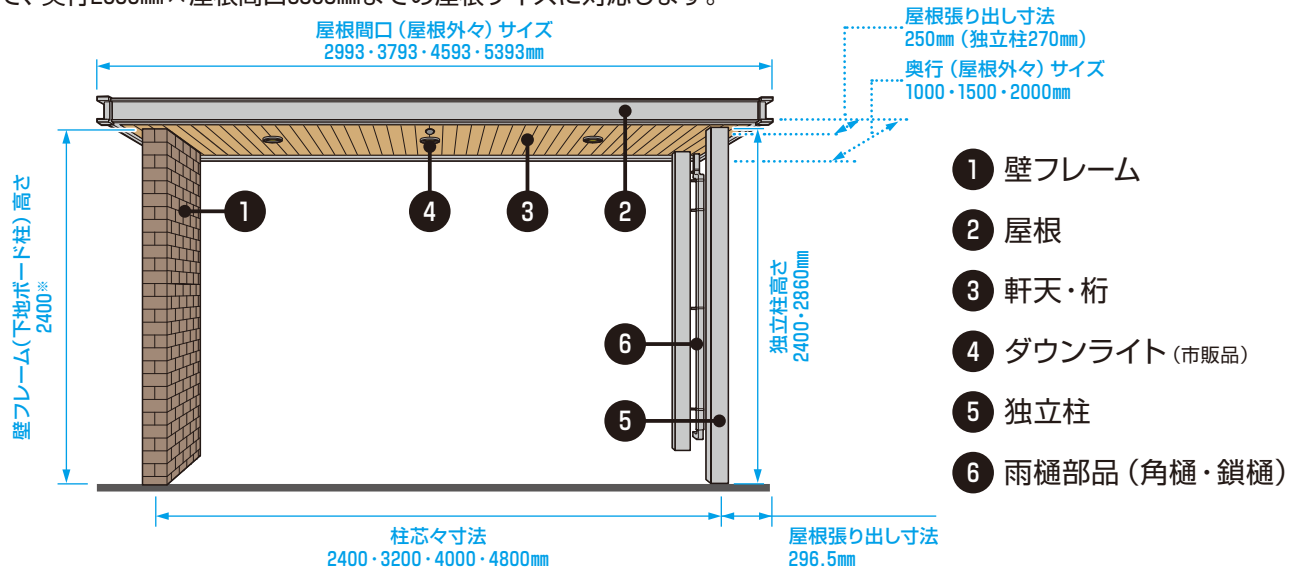

商品構成・サイズ

最大で、奥行2000mm×屋根間口5393mmまでの屋根サイズに対応します。

*ポーチ納まりの場合は埋込み部の柱長さが+460mmの仕様になります。

基本納まりバリエーション

豊富な納まりバリエーションで、要求の高いデザインニーズに対応します。(注)

1 両袖壁納まり

▶ P.98

2 片袖壁+独立柱納まり