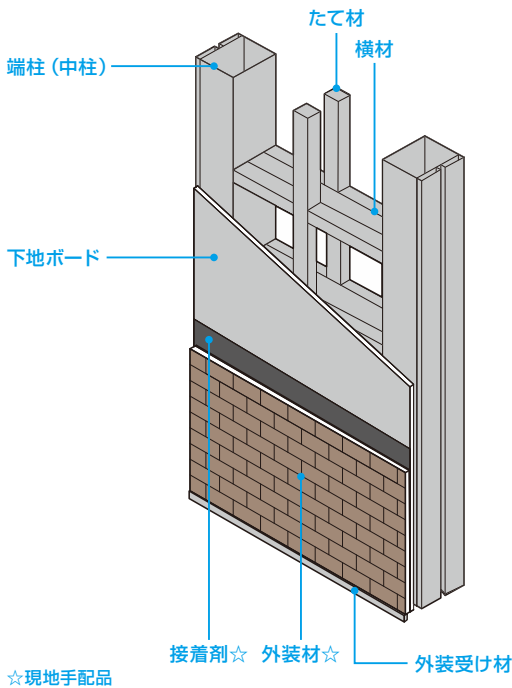

▶ P.100

3 独立柱納まり

▶ P.102

4 直線壁納まり

▶ P.104

5 片袖壁+直線壁納まり

▶ P.106

6 両袖壁+直線壁納まり

▶ P.108

※上記以外にも製作範囲内でフリープランにも対応可能です。
(注) 1～3において門扉を設置する際の門袖は、現場手配品となります。

①壁フレーム

アルミ乾式壁構造フレームを採用することで、工期短縮と安定品質を実現しました。

建築基準法※に対応した構造で設計期間を大幅短縮。

※国土交通省 告示410号・607号準拠

●外装材仕様一覧 ※サイディングおよび吹き付け塗装は対応不可となります。

外装材(接着貼り専用) ※1		仕様
タイル	目地ありタイプ	厚さ30mm以内 重量31.7kg/㎡以下
	目地なしタイプ	厚さ30mm以内 重量36.0kg/㎡以下
石材	目地ありタイプ ※2	厚さ12mm以内 重量23.4kg/㎡以下
	目地なしタイプ	厚さ30mm以内 重量36.0kg/㎡以下