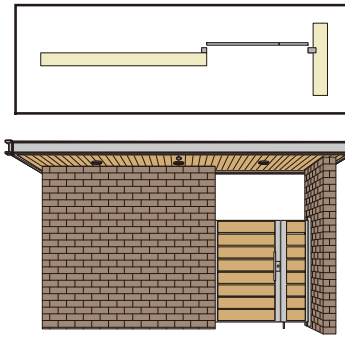

商品構成・サイズ

最大で、奥行2000mm×屋根間口5393mmまでの屋根サイズに対応します。

*ポーチ納まりの場合は埋込み部の柱長さが+460mmの仕様になります。

基本納まりバリエーション

豊富な納まりバリエーションで、要求の高いデザインニーズに対応します。(注)

1 両袖壁納まり

▶ P.98

2 片袖壁+独立柱納まり

▶ P.100

3 独立柱納まり

▶ P.102

4 直線壁納まり

▶ P.104

5 片袖壁+直線壁納まり

▶ P.106

6 両袖壁+直線壁納まり

▶ P.108

※上記以外にも製作範囲内でフリープランにも対応可能です。
(注) 1～3において門扉を設置する際の門袖は、現場手配品となります。

①壁フレーム

アルミ乾式壁構造フレームを採用することで、工期短縮と安定品質を実現しました。

建築基準法※に対応した構造で設計期間を大幅短縮。

※国土交通省 告示410号・607号準拠

●外装材仕様一覧 ※サイディングおよび吹き付け塗装は対応不可となります。

外装材(接着貼り専用) ※1		仕様
タイル	目地ありタイプ	厚さ30mm以内 重量31.7kg/㎡以下
	目地なしタイプ	厚さ30mm以内 重量36.0kg/㎡以下
石材	目地ありタイプ ※2	厚さ12mm以内 重量23.4kg/㎡以下
	目地なしタイプ	厚さ30mm以内 重量36.0kg/㎡以下