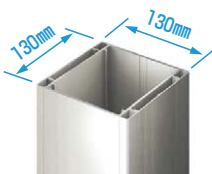

角柱仕様〔□130〕

カラーバリエーション

B7 **H2** **YW**
カムブラック フラチナステン ホワイト

丸柱仕様〔φ135〕

カラーバリエーション

B7 **H2** **YW**
カムブラック フラチナステン ホワイト

⑥雨樋部品：角樋・鎖樋

重厚感のある角樋と、洗練されたデザインの鎖樋から選択できます。