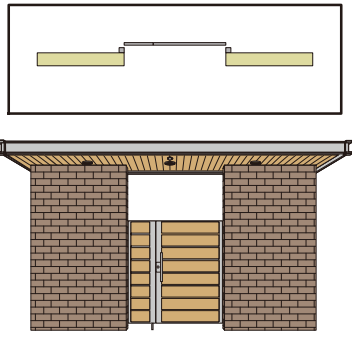

4 直線壁納まり

▶ P.104