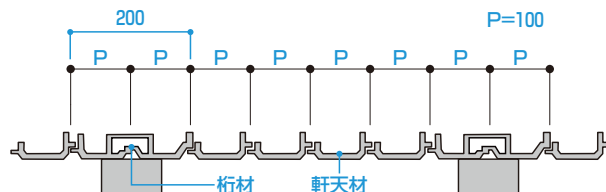

エレガントなデザインが住宅外観に幅広く対応します。

カラーバリエーション

H2 **YW**
フラチナステン ホワイト

③軒天・桁デザイン、④ダウンライト

桁材の形状を軒天形状に合わせることで、継ぎ目がなく一体感のある、たて張りデザインを実現しました。また、商品選択時にダウンライト加工あり(3ヶ所/6ヶ所)・(センサあり/なし)と、加工なしからお選びいただけます。

■ダウンライト(市販品)

コイズミ照明(株)