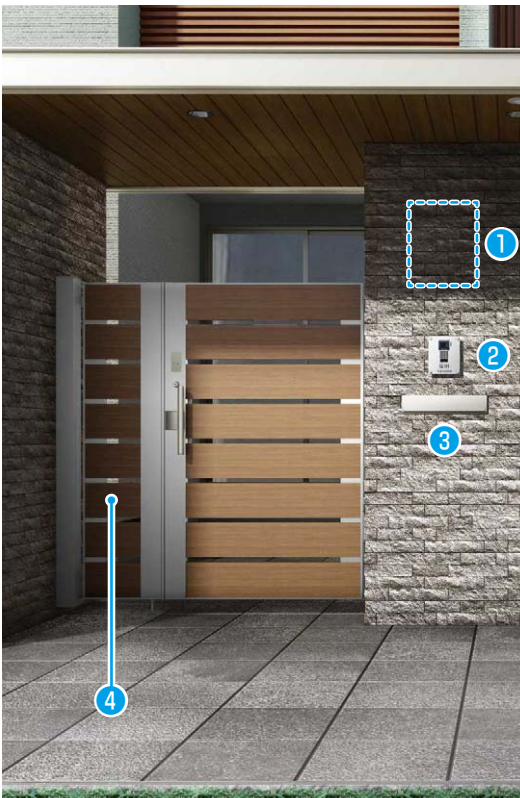

角樋

カラーバリエーション

- B7 カムブラック
- H2 プラチナステ
- YW ホワイト

鎖樋

カラーバリエーション

- YS シルバー

オプション・関連商品

豊富なオプション・関連商品を用意し、エントランスを演出します。