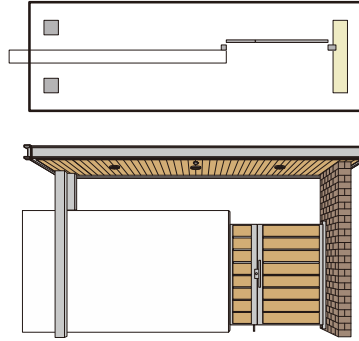

商品構成・サイズ

最大で、奥行2000mm×屋根間口5393mmまでの屋根サイズに対応します。

*ポーチ納まりの場合は埋込み部の柱長さが+460mmの仕様になります。

基本納まりバリエーション

豊富な納まりバリエーションで、要求の高いデザインニーズに対応します。(注)

1 両袖壁納まり

▶ P.98

2 片袖壁+独立柱納まり