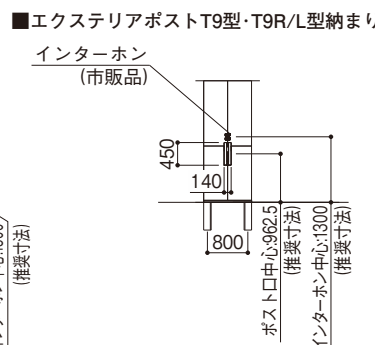

アルヴァーゴ 門扉

シンプルモダン門扉 レジーナ

●ポスト・インターホンカバーユニット配置図 (直線壁納まり、片(両)袖壁+直線壁納まり対応)

■エクステリアポストG3型納まり

■エクステリアポストT9型・T9R/L型納まり

■インターホンカバーユニットB規格型 (ポスト加工あり)+エクステリアポストG3型納まり

寸法図：縮尺1/150 (単位mm)