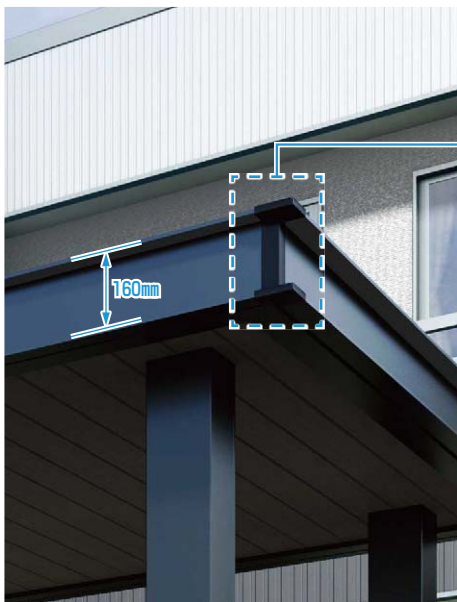

エクスティアラ アーチ

エクスティアラ
アーチ

門まわり

アーチ

②屋根デザイン

工業化製品としての品質を確保しながら、洗練された屋根デザインを実現しました。