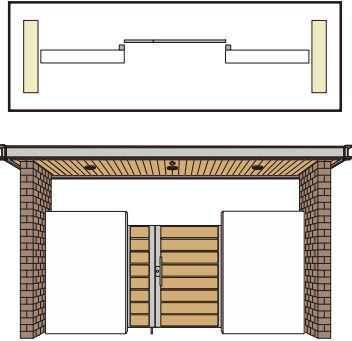

商品構成・サイズ

最大で、奥行2000mm×屋根間口5393mmまでの屋根サイズに対応します。

*ポーチ納まりの場合は埋込み部の柱長さが+460mmの仕様になります。

基本納まりバリエーション

豊富な納まりバリエーションで、要求の高いデザインニーズに対応します。(注)

1 両袖壁納まり

▶ P.98

2 片袖壁+独立柱納まり