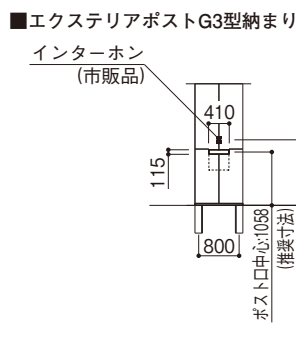

■エクステリアポストG3型納まり