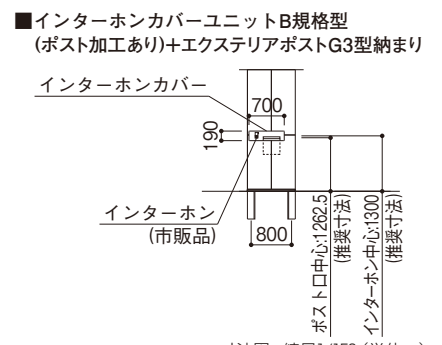

アルヴァーゴ 門扉

シンプルモダン門扉 レジーナ

●ポスト・インターホンカバーユニット配置図 (直線壁納まり、片(両)袖壁+直線壁納まり対応)

■エクステリアポストG3型納まり

■エクステリアポストT9型・T9R/L型納まり

■インターホンカバーユニットB規格型 (ポスト加工あり)+エクステリアポストG3型納まり

寸法図：縮尺1/150 (単位mm)