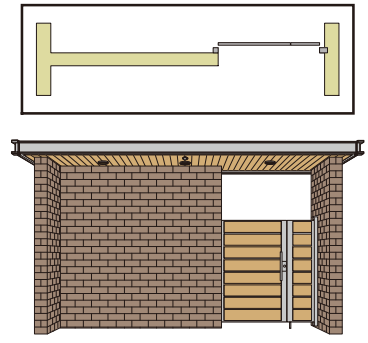

商品構成・サイズ

最大で、奥行2000mm×屋根間口5393mmまでの屋根サイズに対応します。

*ポーチ納まりの場合は埋込み部の柱長さが+460mmの仕様になります。

基本納まりバリエーション

豊富な納まりバリエーションで、要求の高いデザインニーズに対応します。(注)

1 両袖壁納まり

▶ P.98

2 片袖壁+独立柱納まり

▶ P.100

3 独立柱納まり

▶ P.102

4 直線壁納まり

▶ P.104

5 片袖壁+直線壁納まり

▶ P.106

6 両袖壁+直線壁納まり