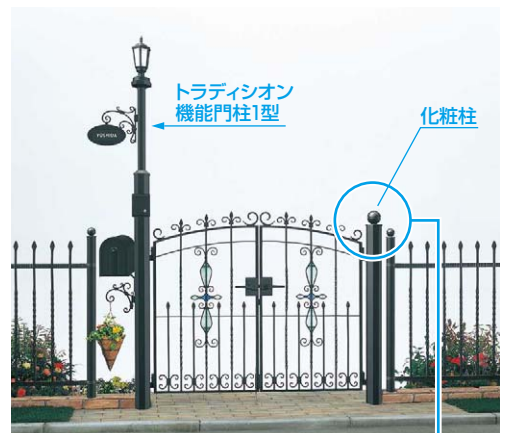

セキュリティ対策

抜け止めヒンジ(標準装備)

ヒンジは防犯性に配慮し、上・下ともに抜け止め部品をつけ、施工後の門扉を抜けてくくしています(錠ユニットに包装)。

道路側

家屋側

表裏同一模様

打掛錠タイプ(棒鍵錠)

ハンドル錠C13型

標準

道路側、家屋側ともに棒鍵錠仕様です。錠受けにはABS樹脂の緩衝材を装着して、操作時の金属音を防ぎます。

道路側

家屋側

ストッパー付き落とし(φ13)

つまみ操作により、落とし棒を地面に落した状態で門扉をしっかりロックできます(両開き用錠ユニットに包装。片開き用には付属していません)。

トラディション 機能門柱との組合せ ▶ P.536

トラディション
機能門柱1型

化粧柱

さまざまな機能を盛り込んだ装備品を豊富に揃え、ヨーロッパ伝統の街灯をイメージした機能門柱との組合せが可能です。

ラッチ錠タイプ(シリンダー錠)

ハンドル錠C14型

(選択)
台座は本体と同色ですが、ハンドルはブラチナステン色です。

道路側
(シリンダー錠)

家屋側
(エマーゼンシー)

ハンドル錠C15型