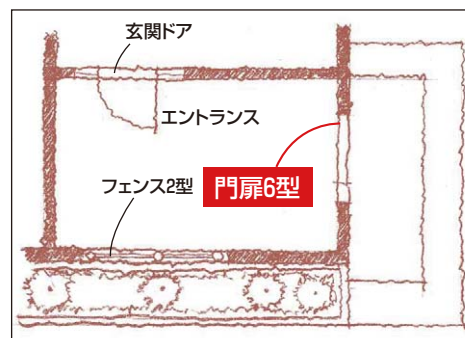

「トラディション」シリーズでは両開き、片開きの門扉以外にも、すべてのデザインで幅400mmの子扉を組合せた親子開きタイプをご用意しています。開口幅が1200(600+600)mmの両開きの扉1枚分と比べ、幅200mmの間口を広く取ることができるため、出入りがスムーズになります。

親子開きタイプの長を生かした、新しいシルエットの親子開き門扉のご提案

●流れと動きを感じさせるデザイン
上部のラインに動きを持たせ、流麗で優美なデザインに仕上げました。

●均整のとれた美しいデザイン
両開きタイプのように、トップの位置が門扉の中心になるシンメトリーなデザインを親子タイプで初めて実現しました。

親子開き門扉 [高さ (H) 2000サイズ]

▶ P.364

04・08・20 門扉6型 (化粧柱1型施工)

アーチとの組合せで外観デザインにヨーロッパの雰囲気演出。

アーチ型の開口のエントランスに高さのある門扉をコーディネートすれば、中世ヨーロッパの雰囲気漂うイメージに。ロートアイアン調の門扉・フェンスの重厚さと優雅さが外観の表情を個性的に彩ります。また、高さのある門扉は防犯面でも視覚的な抑止効果が期待できます。