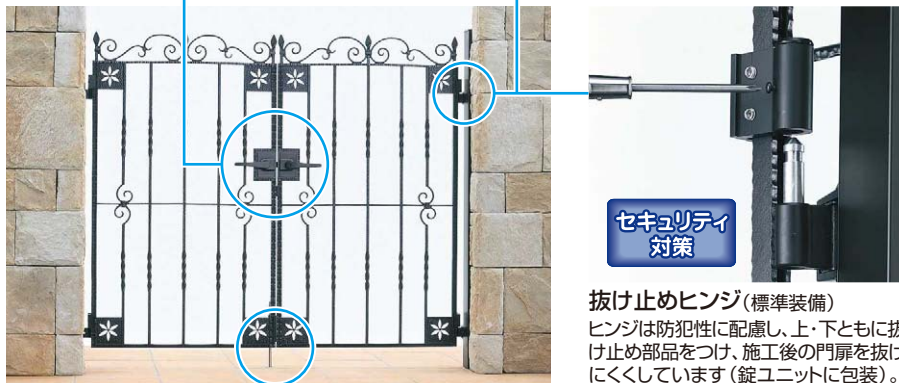

戸当り(錠ユニットに包装)

戸当りゴムにより、門扉を開閉する時でも大きな音がしたり、門扉を傷つけたりすることはありません。

ヒジツポカバー

門柱・内開き用ヒジツポ

ヒジツポにより、門扉を吊ったままの状態、門扉の前後左右の調整がドライバー1本で可能です。また、防犯性と意匠性を兼ね備えたヒジツポカバーを標準装備しました(門柱ユニットに包装)。

門柱・外開き用ヒジツポ

門柱・外開き施工専用のヒジツポです。内開きと同じ寸法で門柱の内々に本体が納まり、片開きの場合でも左右の柱位置をそろえることができます(別売品)。