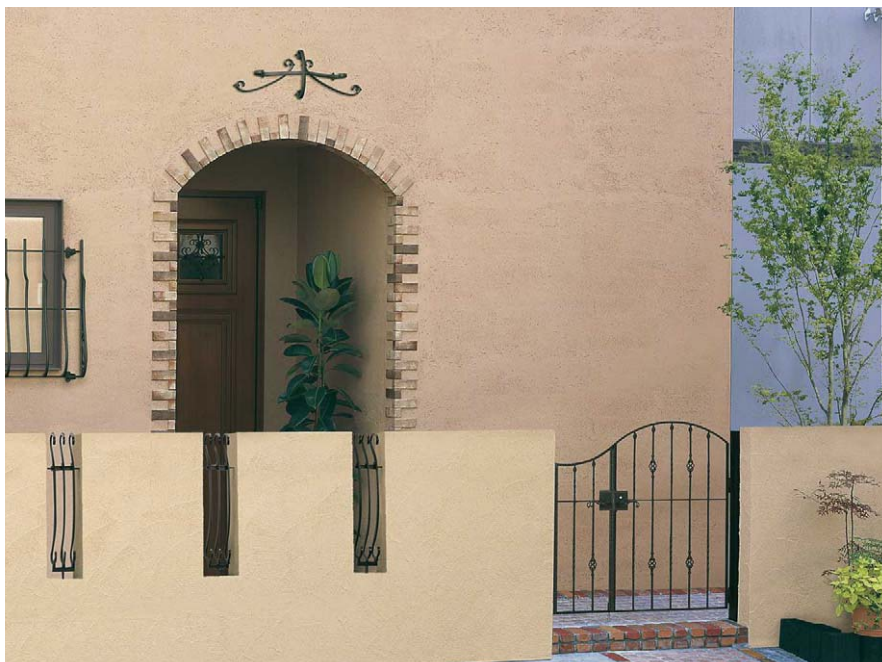

2種類の化粧柱 ▶ P.582

1型

1B型

1型は丸形状。1B型は、「トラディション」門扉5B、6B、7B型のバスケットツイストタイプと同じデザインをギボシとしています。また、1B型はサンドブラスト仕様のみとなります。

親子開きタイプに対応したデザイン

▶ P.362

門扉5B型 04・08・12 親子開き

スペースを有効活用できる親子開きタイプ。