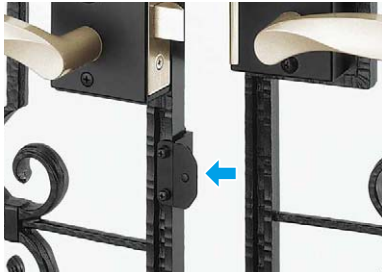

戸当り(錠ユニットに包装)

戸当りゴムにより、門扉を開閉する時でも大きな音がしたり、門扉を傷つけたりすることはありません。

ヒジツポカバー

門柱・内開き用ヒジツポ

ヒジツポにより、門扉を吊ったままの状態、門扉の前後左右の調整がドライバー1本で可能です。また、防犯性と意匠性を兼ね備えたヒジツポカバーを標準装備しました(門柱ユニットに包装)。

門柱・外開き用ヒジツポ

門柱・外開き施工専用のヒジツポです。内開きと同じ寸法で門柱の内々に本体が納まり、片開きの場合でも左右の柱位置をそろえることができます(別売品)。