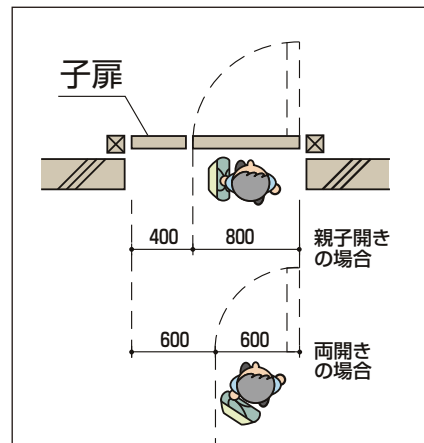

スペースを有効活用できる親子開きタイプ。

「トラディション」シリーズでは両開き、片開きの門扉以外にも、すべてのデザインで幅400mmの子扉を組合せた親子開きタイプをご用意しています。開口幅が1200(600+600)mmの両開きの扉1枚分と比べ、幅200mmの間口を広く取ることができるため、出入りがスムーズになります。