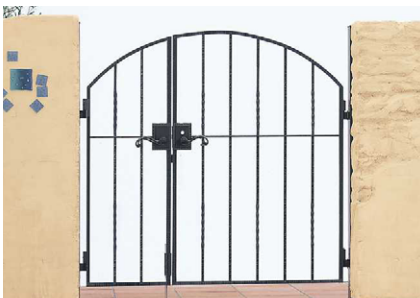

トラディショナル 門扉6型 ▶P.364
※写真は親子開き