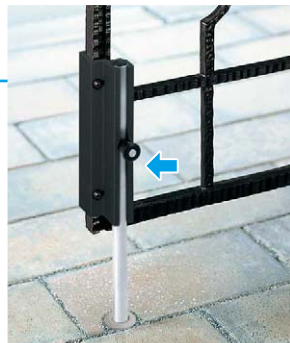

ストッパー付き落とし(φ13)

つまみ操作により、落とし棒を地面に落した状態で門扉をしっかりロックできます(両開き用錠ユニットに包装。片開き用には付属していません)。