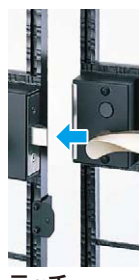

(選択)
ハンドル、台座とも本体と同色です。

道路側
(シリンダー錠)

家屋側
(エマーゼンシー)

ハンドル錠C18型

(選択)
ハンドル、台座とも本体と同色です。

道路側
(シリンダー錠)

家屋側
(エマーゼンシー)

ラッチ