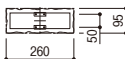

ネームプレート3型
(トラディション 門扉3型)

ネームプレート2型
(カームブラック)

ネームプレート3型
(カームブラック)

裏面取付部
(ネームプレート2型)

ネームプレート2型
(2色塗装シルバー)

ネームプレート2型
(2色塗装ゴールド)

ネームプレート3型
(2色塗装シルバー)

ネームプレート3型
(2色塗装ゴールド)