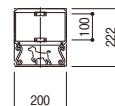

トラディション 門扉シリーズ オプション

アルヴァーゴ

門まわり

シンプルモダン
門扉レジャーナ

ルナシス

セレネス

アールラス

鋳物門扉

ファンタジア

オルニス

トリアディオン

ラヴェールV

ラヴェール

門扉デザインと外観イメージに調和して
様々な表情を楽しめるネームプレートとオーナメントの組合せ提案。

※オーナメントは納期を要します。詳しくはご確認ください。

トラディション ネームプレート ※ネームシールを同梱しています。▶P.1909

トラディション オーナメント

ステンドグラスを連想させる樹脂入り(※)をはじめ、繊細な細工の葡萄や薔薇など8タイプのオーナメントをご用意しました。アンティークな趣に仕上げた2色塗装シルバー/ゴールドは、門扉を華麗に彩ります。

※屋外用途としては一般的なエポキシ樹脂を採用しています。

オーナメントBN型

オーナメントGN型L-R