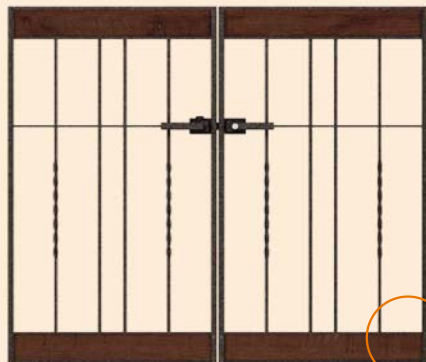

5B型

上質な風格の木調パネル。

〈カラー〉

エクリュアイボリー

アンティークオーク

オーダーオーナメント

デザインをさらにエレガントに美しく。職人の手作業による溶接対応をオーダーでお受けします。