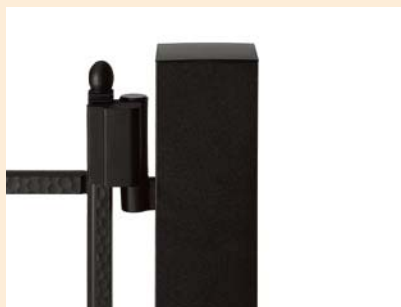

## 多彩なデザインバリエーション

**1型**  
W04、07、08  
H10、12

**2型**  
W03、05、07、08、09  
H10、12、14、18  
※W03には、H14、18の設定はありません。  
W05、09のみH18の設定があります。

**3型**  
W04、07、08  
H10、12

上品なテクスチャが醸し出す、アルミ鋳物ならではの造形美

■ 本体

装飾性の高いデザイン部分は鋳物ならではの造形美を生かし、ロートアイアンの上品なハンマートーンを全体に表現することで、こだわり抜いた美しいデザインに仕上げました。