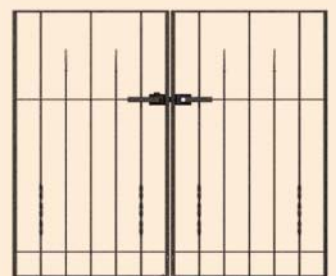

## 多彩なデザインバリエーション

**1型**  
W04、07、08  
H10、12

**2型**  
W03、05、07、08、09  
H10、12、14、18  
※W03には、H14、18の設定はありません。  
W05、09のみH18の設定があります。

**3型**  
W04、07、08  
H10、12

上品なテクスチャが醸し出す、アルミ鋳物ならではの造形美

■ 本体

装飾性の高いデザイン部分は鋳物ならではの造形美を生かし、ロートアイアンの上品なハンマートーンを全体に表現することで、こだわり抜いた美しいデザインに仕上げました。