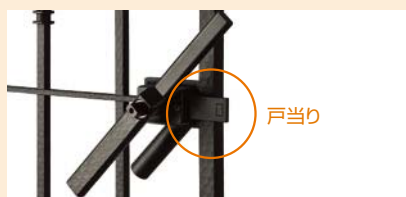

5B型

W07,08  
H10,12

美しいデザインをより引き立てる、こだわりのディテール

■アーム錠

本体の横棧とアーム部分を揃え、台座部分もコンパクトにデザインしました。また戸当りを錠と一体化させることで、機能パーツが目立ちにくくなっています。

■落とし棒

落とし棒を最小化し、すっきりとした意匠にしました。  
(画像は家側から見た場合)

■ヒンジカバー