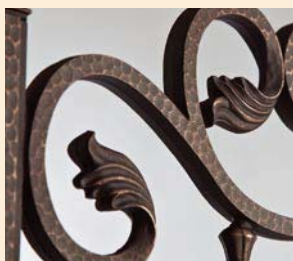

鋳物の質感を彩るカラーバリエーション

標準色のアイアンブラック・フロスティホワイトに加え、イージーオーダー11色からお選びいただけます。

■標準色

アイアンブラック

重厚な印象を醸し出す艶消しのブラックが、鋳物の質感をより一層引き立てます。

フロスティホワイト

華やかな雰囲気を作り出す艶のあるホワイトは、鋳物に柔らかな表情を与えてくれます。

■イージーオーダー特注

単色系7色、複合色系4色の合計11色への色替えが可能です。

〈単色系〉

〈複合色系〉※複合色系への色替えは、サイズに関わらず門扉1枚あたりプラス7,500円となります。

プロカントブラウン