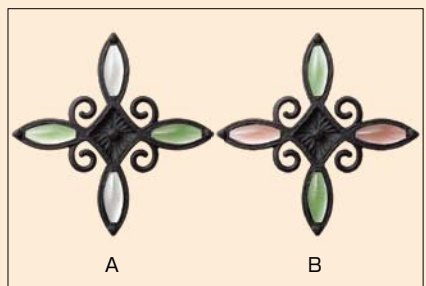

ブローチ

1型 3型 4型

カラー：アイアンブラック ¥15,000