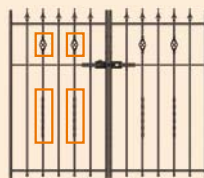

## ■シンプルな価格

セミオーダー価格はサイズに関わらず3パターンとわかりやすい価格設定です。※加算金額は門扉1枚あたりの価格です。

剣先のみ変更  
+ ¥10,000

デザインパーツ  
上/下変更  
+ ¥10,000

全パーツ変更  
+ ¥20,000

〈セミオーダー例〉 ※W07-H12両開き柱使用の場合