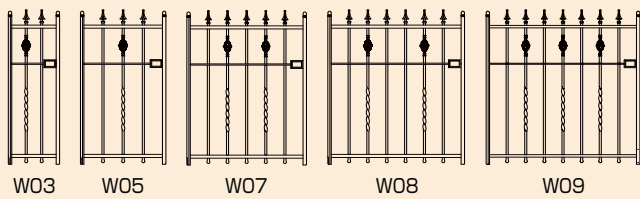

■組み替え可能機種

※サイズごとにパーツ変更箇所数が異なります。

■色設定

全13色(単色系9色、複合色系4色)