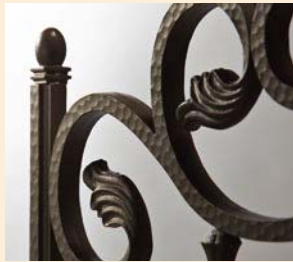

鋳物の質感を彩るカラーバリエーション

標準色のアイアンブラック・フロスティホワイトに加え、イージーオーダー11色からお選びいただけます。

■標準色

アイアンブラック

重厚な印象を醸し出す艶消しのブラックが、鋳物の質感をより一層引き立てます。

フロスティホワイト

華やかな雰囲気を作り出す艶のあるホワイトは、鋳物に柔らかな表情を与えてくれます。

■イージーオーダー特注

単色系7色、複合色系4色の合計11色への色替えが可能です。

〈単色系〉

シャイングレー

〈複合色系〉※複合色系への色替えは、サイズに関わらず門扉1枚あたりプラス7,500円となります。