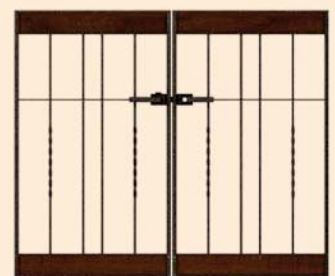

5B型

W07,08
H10,12