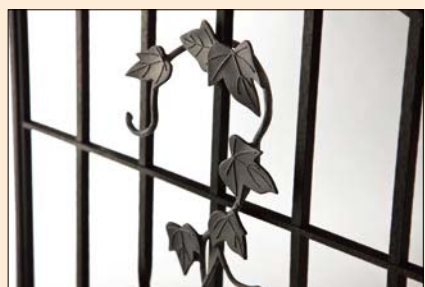

立体オーナメント

格子に蔦のように巻きつく立体表現。

1型 3型 4型

カラー：本体カラーに対応 ※複合色には対応できません。