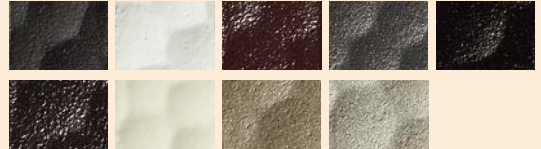

デザインセミオーダー

2型のデザインをベースに、剣先とデザインパーツ部分2カ所を自分で選べるセミオーダーが可能です。60種類のデザインバリエーションからお好みのデザインをお作りいただけます。

※セミオーダーの場合、すべてバスケット(角)となります。
※規格品の場合、バスケット(丸)となりセミオーダーと形状が異なります。

■組み替え可能機種

※サイズごとにパーツ変更箇所数が異なります。

■色設定

全13色(単色系9色、複合色系4色)

〈単色系〉

〈複合色系〉

※複合色系への色替えは、サイズに関わらず門扉1枚あたりプラス7,500円となります。

■シンプルな価格

セミオーダー価格はサイズに関わらず3パターンとわかりやすい価格設定です。※加算金額は門扉1枚あたりの価格です。

剣先のみ変更
+ ¥10,000

デザインパーツ
上/下変更
+ ¥10,000

全パーツ変更
+ ¥20,000

〈セミオーダー例〉 ※W07-H12両開き柱使用の場合

1. 剣先を「剣先B」へ変更した場合

セット価格 ¥140,000	剣先	剣先B
	デザインパーツ上	バスケット(角)
	デザインパーツ下	ツイスト

2. デザインパーツ上を「唐草」へ変更した場合

セット価格 ¥140,000	剣先	剣先A
	デザインパーツ上	唐草
	デザインパーツ下	ツイスト

3. 剣先を「剣先E」デザインパーツ上を「ツイスト」デザインパーツ下を「アンティーク」へ変更した場合

セット価格 ¥160,000	剣先	剣先E
	デザインパーツ上	ツイスト
	デザインパーツ下	アンティーク

※オーダーのない箇所については剣先:剣先A、デザインパーツ上:バスケット(角)、デザインパーツ下:ツイストが装備されます。

デザインシミュレーションWEBサイト

カラーコーディネートや、デザインセミオーダー、オーナメント等の組み合わせをシミュレーションできるWEBサイトをご用意。ご希望の組み合わせが決まれば、オーダー価格の確認も可能です。

デザイン一覧画面例

色設定画面例

デザインパーツ設定画面例

※画面はイメージです。