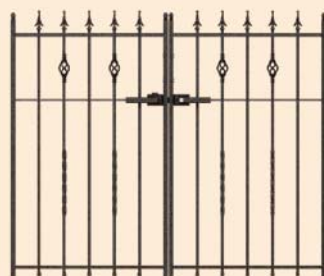

# ラフィーネ 門扉

欧風住宅をエレガントに演出する、鋳物門扉シリーズ。

「ラフィーネ」はロートアイアの味わい深い質感を表現した鋳物シリーズです。鋳物の造形美を最大限に活かしたデザインは、白壁の欧風住宅はもちろん、モダン住宅もエレガントに演出。さらにデザインパーツを自分で選べる「デザインセミオーダー」も可能です。

## 多彩なデザインバリエーション

**1型**  
W04、07、08  
H10、12

**2型**  
W03、05、07、08、09  
H10、12、14、18  
※W03には、H14、18の設定はありません。  
W05、09のみH18の設定があります。

**3型**  
W04、07、08  
H10、12

上品なテクスチャが醸し出す、アルミ鋳物ならではの造形美

■ 本体

装飾性の高いデザイン部分は鋳物ならではの造形美を生かし、ロートアイアンの上品なハンマートーンを全体に表現することで、こだわり抜いた美しいデザインに仕上げました。