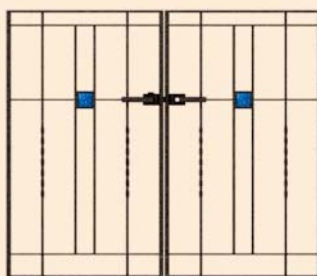

5A型

W07,08
H10,12