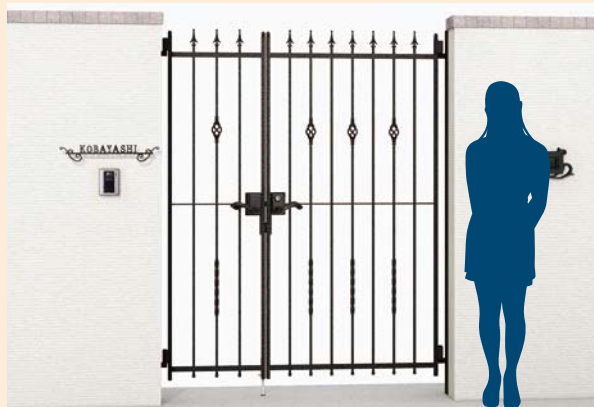

高尺サイズにも対応

2型は、1800mmの高尺サイズもお選びいただけます。

特注で対応

1型・4型に、マンションの広い開口部にも対応する09-10サイズを、また2型に親子仕様の子扉04-10サイズを特注で用意しました。また、マンション用としてアームRF錠の空錠もお使いいただけます。