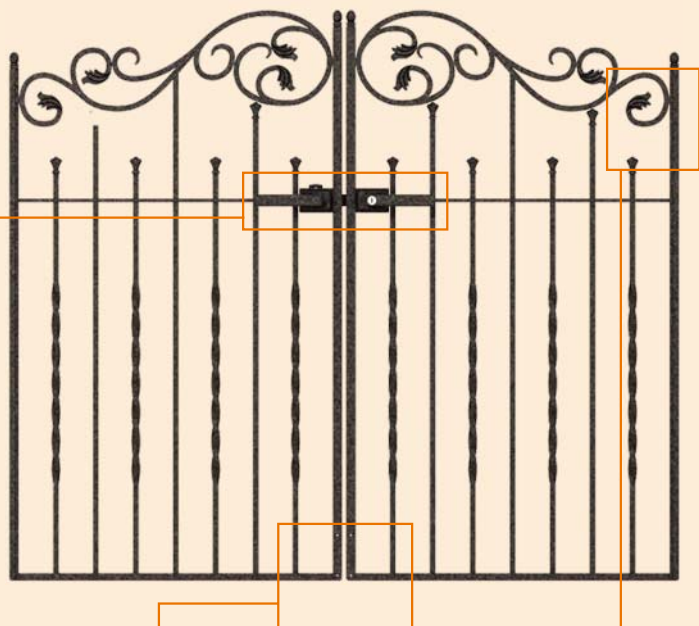

美しいデザインをより引き立てる、こだわりのディテール