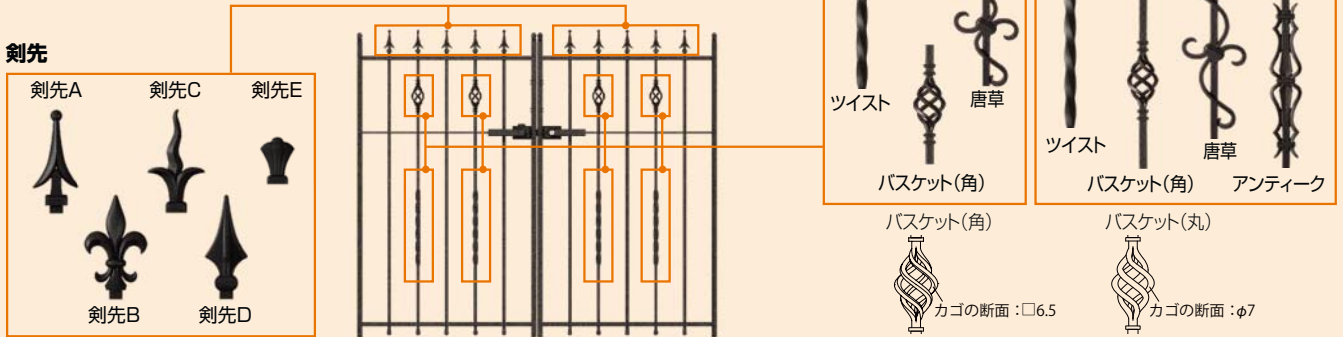

### ブーケ

1型 3型 4型

カラー：アンティーク銅+ブラック、フロスティホワイト+シャイングレー ¥18,000

# デザインセミオーダー

2型のデザインをベースに、剣先とデザインパーツ部分2カ所を自分で選べるセミオーダーが可能です。60種類のデザインバリエーションからお好みのデザインをお作りいただけます。

※セミオーダーの場合、すべてバスケット(角)となります。  
※規格品の場合、バスケット(丸)となりセミオーダーと形状が異なります。