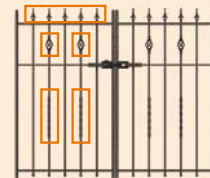

## ■シンプルな価格

セミオーダー価格はサイズに関わらず3パターンとわかりやすい価格設定です。※加算金額は門扉1枚あたりの価格です。

剣先のみ変更  
+ ¥10,000

デザインパーツ  
上/下変更  
+ ¥10,000

全パーツ変更  
+ ¥20,000

〈セミオーダー例〉 ※W07-H12両開き柱使用の場合