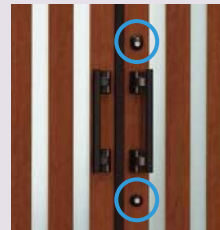

(家側)

「おでかけサムターン」と「エマーゼンシー」で外側からの解錠をしにくくし、防犯性を高めます。

「おでかけサムターン」を外出時に抜いて携帯することで、外側からの解錠動作を防ぎます

「エマーゼンシー」を差し込んでおけば、内側からコインなどを使わないと解錠できない、安全機能に替わります。

1つの鍵で上下2カ所を施錠。セキュリティ性が向上します。

ピッキングしにくいシャッター付き鍵穴

鎌内蔵デッドボルトでガッチリ施錠