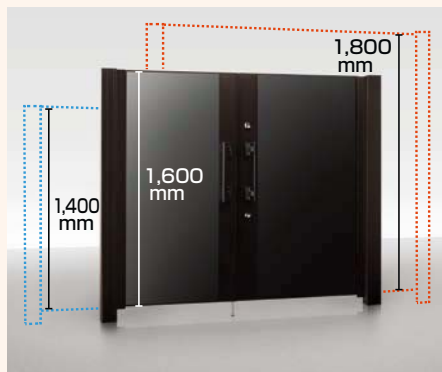

## サイズバリエーション

高い扉にもフィットする高尺門扉を取り揃えています。

両開き 片開き	08-14
	09-14
	08-16
	09-16
	10-16
	09-18 10-18*
親子仕様	05-09-14
	05-09-16

※M-GA型のみ、両開き/片開きの10-18はありません。