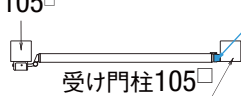

摩擦で潤滑油が染み出る樹脂ベアリング入りヒンジで、静かな開閉音を保ちます。

樹脂加工された静音ラッチが開閉時の衝撃音を和らげます。

門扉の枠内部に組み込まれた緩衝材が開閉時の衝撃音を緩和します。

片開き受け部材は、受け門柱にも躯体にも取り付けができ、片開き仕様が簡単に施工できます。

片開き 受け門柱使用の場合

●吊元門柱 105□

片開き 受け部材

片開き 躯体直付けの場合