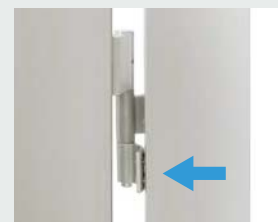

調整金具固定部品セット(オプション)調整金具の負荷を軽減させるサポート部材です。