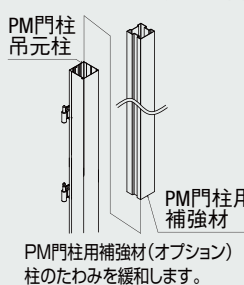

摩擦で潤滑油が染み出る樹脂ベアリング入りヒンジで、静かな開閉音を保ちます。

樹脂加工された静音ラッチが開閉時の衝撃音を和らげます。

門扉の枠内部に組み込まれた緩衝材が開閉時の衝撃音を緩和します。

片開き受け部材は、受け門柱にも躯体にも取り付けができ、片開き仕様が簡単に施工できます。

片開き 受け門柱使用の場合

●吊元門柱 105□

片開き 受け部材

片開き 躯体直付けの場合

●吊元門柱 105□

片開き 受け部材

躯体

片開き受け部材を躯体に取り付けた場合

鍵穴周辺の幅広蓄光リングは、日没後約2時間発光します。

よりスムーズな扉の開閉をサポートする部材も用意しています。

PM門柱吊元柱

PM門柱用補強材