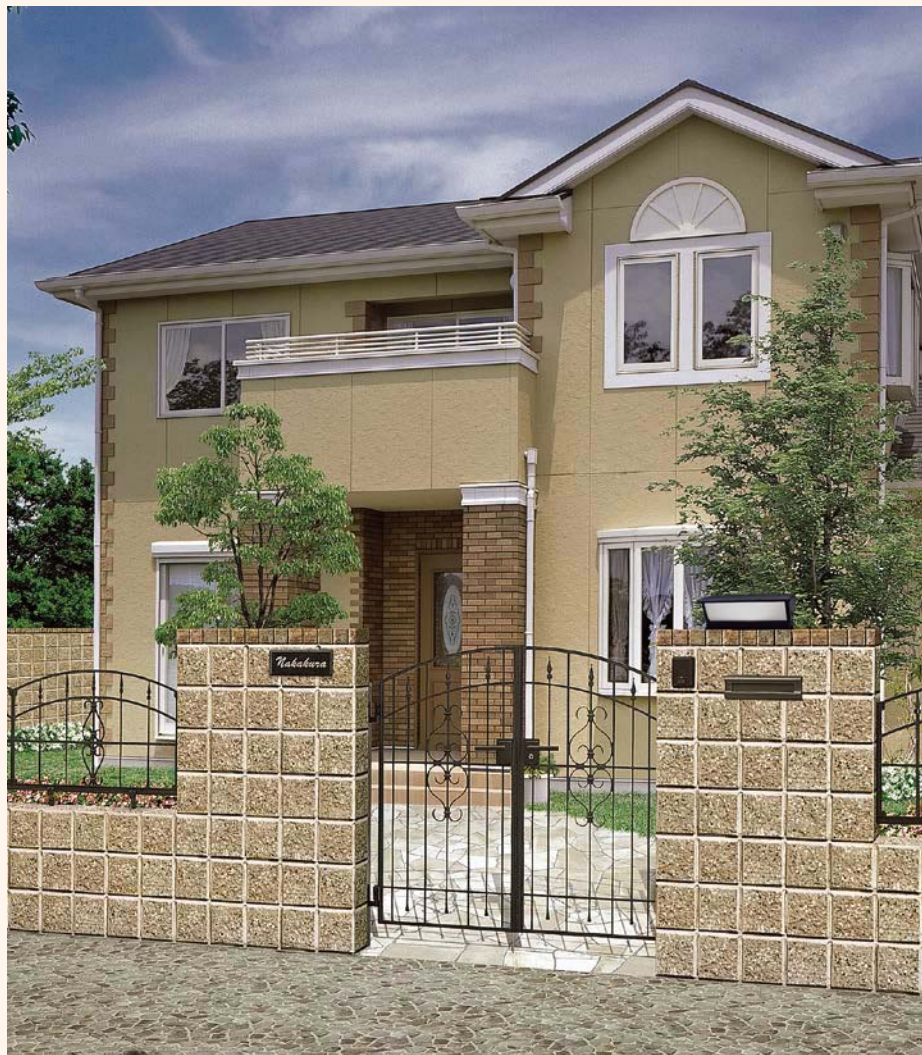

コラゾン1型+コラゾン1型フェンスのトータルコーディネート

コラゾンシリーズ

輸入住宅スタイルに、美しく調和する「コラゾン」。

スパニッシュ、ヨーロピアンをはじめとする個性的なテイストの外観を持つ輸入住宅スタイル。

「コラゾン」は、その輸入住宅スタイルに調和し、住まいを美しく包みます。

「コラゾン」は、スペイン語で“心”を意味する“corazón”をベースに名付けました。

アルミ鋳物の繊細なデザインが醸し出すさりげない存在感が、訪れた人の心にやすらぎと落ち着きを与えます。

デザインは門扉、フェンスともに3タイプをラインアップ。リーズナブルな価格で、住まいとのコーディネートが楽しめます。