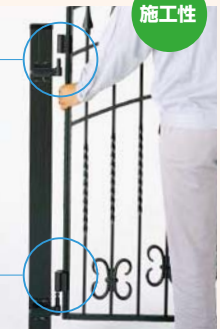

デザインは門扉、フェンスともに3タイプをラインアップ。リーズナブルな価格で、住まいとのコーディネートが楽しめます。

防犯性をアップさせたヒンジと調整金具

防犯性に配慮して、ヒンジと調整金具に抜け止め加工を施し、施工後の門扉を抜けにくくします。

セキュ
リティ

調整金具(下側)
抜け止め加工付きです。

ヒンジに付いているネジで、
門扉を抜けにくくします。

門扉・フェンスのコーディネート

門扉とフェンスのコーディネートが可能です。

コラゾン3型フェンス

コラゾン1型+コラゾン1型フェンスのトータルコーディネート

門扉をさらに吊りやすく

門柱に付いている調整金具のうち、上側のシャフトの長さを短く設計。門扉を吊りやすくしました。

調整金具(上側)

施工性

調整金具(下側) 門扉の吊り込みが容易に行えます。

楽な姿勢で 上げ下げできる落し棒

鋳物アームA錠・U錠には、全長約500mmのステンレス製の長い落し棒を使用しているため、楽な姿勢で落し棒の上げ下げができます。キャストナB錠・C錠の場合は、キャストナ門扉同様、ロック機構付き落し棒になります。

操作性

鋳物アームA錠・U錠、キャストナB錠・C錠カラー

錠	鋳物アームA錠・U錠		キャストナB錠・C錠	
本体	シャイングレー		シャイングレー	
台座	シャイングレー		シャイングレー	
把手			ライトゴールド	
本体	マイルドブラック		マイルドブラック	
台座	マイルドブラック		マイルドブラック	
把手			ライトゴールド	
本体	オータムブラウン		オータムブラウン	
台座	オータムブラウン		オータムブラウン	
把手			シルバー	

キャストナC錠

デッドボルトから飛び出した鎌が、門扉をしっかりと施錠します。

● 防犯性に優れたシリンダー セキュリティ

シリンダーは横向きの鍵穴で、耐ピッキング性能のあるサイドバー方式のシリンダーを採用。リバーシブルキーにより、スムーズな操作性を実現しています。

① 横向きにキーを差し込み、回します。

● 消音ラッチで振動音を抑える 静音性

ラッチの掛け側と受け側に樹脂部品を取り付けて、門扉を開める時に生じる音や風による門扉の振動音を抑えます。