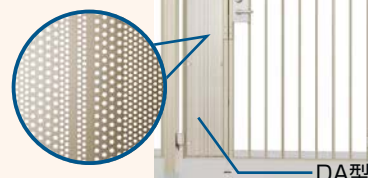

門柱の家側をカバーして見た目スッキリ 〈デザイン門柱A〉

門扉の調整金具を隠すことで、より一層のシンプルデザインを追求。デザイン門柱Aだけでも美しい外構プランが可能になります。

デザイン門柱(家側)

門扉と門柱のピットリラインが気持ちいい 〈前面揃え納まり〉

門扉と門柱は前面でフラットに揃うデザインに。外観のデココ感をなくすことで、よりスタイリッシュな印象を与える人に与えます。

(両開きの標準門柱でも施工可能です)

AA型ホワイト (アクリル)

BA型

BC型+BA型(パネルAA型) 04・08-12
シャイングレー

AS型ヘアライン (ステンレス)

BA型

BK型+BA型(パネルAS型) 04・08-12
ブラック

AR型シャイングレー
パンチングレース(アルミ)

DA型