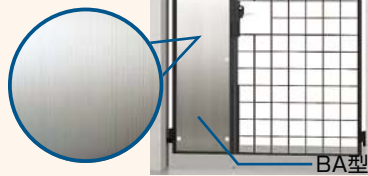

AS型ヘアライン (ステンレス)

BA型

BK型+BA型(パネルAS型) 04・08-12
ブラック