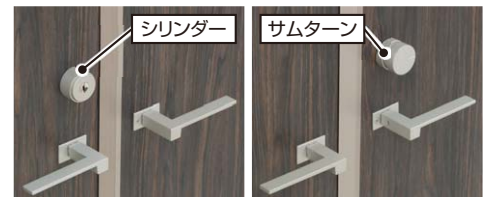

デザイン性、防犯性にも優れています

錠とレバーハンドル

安全性に優れたディンプルシリンダー錠。シンプルなハンドルデザインを採用しています。

表面

裏面

06