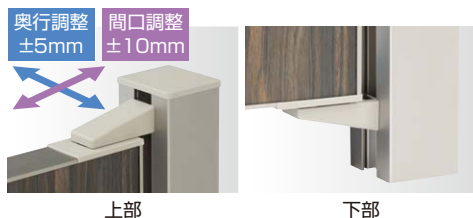

スッキリとしたデザインの新型ヒンジ

新型ヒンジ

ピボットヒンジを採用し、柱背面もスッキリとした納まりに。内外開きを部品の追加、交換なしで対応可能としています。また、ドライバー1本で間口・奥行調整が可能です。

上部

下部

07