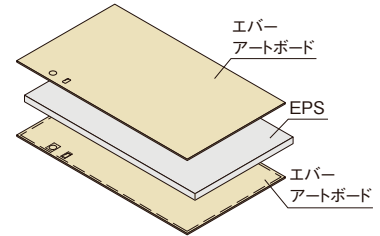

エバーアートボード門扉 使用イメージ

ファサードを天然素材の美しい表情で演出する門扉

エバーアートボード[®]門扉

機能性にも優れた 美しいデザインでファサードを彩る

エバーアートボード門扉とは

天然素材の美しい表情をリアルに再現したエバーアートボード仕様の高級門扉。軽量かつ高剛性であるフラッシュパネル構造を採用し、高さや幅のサイズバリエーションも豊富に取り揃えました。ヒンジや錠、落とし棒などの細部にもこだわった機能・デザイン性の高い門扉。機能門柱や他のホームヤードルーフシステムとのコーディネートも可能です。

エバーアートボード門扉(片開き) 使用イメージ

エバーアートボード門扉(親子開き) 使用イメージ

エバーアートボード® 門扉商品特長

01

目かくしを兼ねたH1800サイズ
H1800の高さまでの高尺

戸建住宅用H18サイズに対応。格子フェンスや多段フェンス、エバーアートゲートなどとコーディネート可能。

02

枠まわりもスッキリと
フラッシュパネル構造

限りなく1枚板に見えるように枠を薄く収めました。エバーアートボードとEPSによるフラッシュパネル構造で、開閉時の音が響かない高級感あふれる門扉です。

03

フェンスや機能門柱とカラーコーディネート

定番6色、別注20色のカラーバリエーション (カラーバリエーションはP.275を参照)

柱、戸当りはステンカラー、カラー材の部分は下の6色のカラーバリエーションの中から、お選びいただけます。

定番カラーバリエーション

フェンス

機能門柱

04

細部までこだわったデザイン

戸当り

PAT.P

従来の戸当りにある凹凸を最小限とする納まりを追求。高さにより、目線に入る天面もスッキリとした納まりに仕上げました。

05