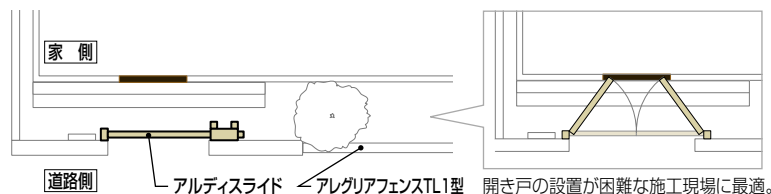

アルディスライド

狭い敷地にも設置可能なスライド門扉。

形材門扉

アレグリア門扉
アレグリア門扉

アルディスライド

アルディ門扉
(電気錠対応)クメイ門扉
クメイ門扉リフォーム用アルミ
マルチエントリー錠クレンジイ門扉
マンション仕様テネシー門扉
H A 1 型オプション
その他門扉のご紹介

1型 ステンカラー+セピアブラウン(1812サイズ)、アレグリア フェンスTL1型(▶P.998)はコーディネート商品

アプローチ距離が短くても設置可能。
門まわりに高級な雰囲気演出できます。狭小開口から大開口まで対応。
高さは2サイズ。

有効開口幅 800~1600mm

滑らかに操作できるノンキャストライド門扉。

スライド時のバタツキを抑え、
軽い操作性を実現。

上部押えローラー(出幅調整)

戸当り框は出幅調整可能。

戸当り框(出幅調整)

高級感のある
アルディデザインを採用。

高さ・出幅調整しやすい新機構で
施工性が大幅アップ。

下部押えローラー(出幅調整)

下部ローラー(高さ調整)

スマートな吊元構造で
道路側収納でも美しい仕上がり。

土間工事は柱部のみの
ノンキャスト構造。

セミオーダー色が
お選びいただけます。(特注対応)

藤脂色

木調カラー