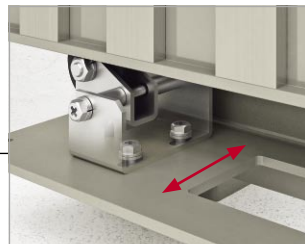

アプローチ距離が短くても設置可能。
門まわりに高級な雰囲気演出できます。狭小開口から大開口まで対応。
高さは2サイズ。

有効開口幅 800~1600mm

滑らかに操作できるノンキャストライド門扉。

スライド時のバタツキを抑え、
軽い操作性を実現。

上部押えローラー(出幅調整)

戸当り框は出幅調整可能。

戸当り框(出幅調整)

高級感のある
アルディデザインを採用。

高さ・出幅調整しやすい新機構で
施工性が大幅アップ。

下部押えローラー(出幅調整)

下部ローラー(高さ調整)

スマートな吊元構造で
道路側収納でも美しい仕上がり。

土間工事は柱部のみの
ノンキャスト構造。

セミオーダー色が
お選びいただけます。(特注対応)

藤脂色

木調カラー