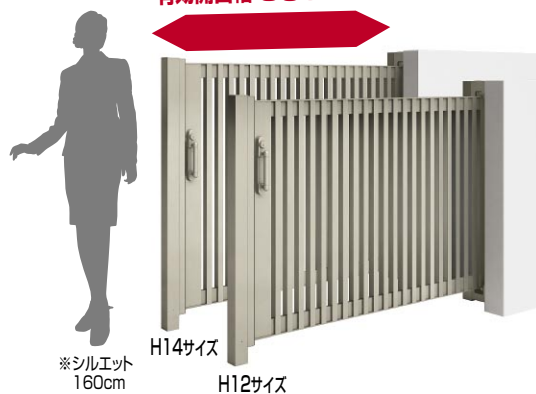

アルディスライド

狭い敷地にも設置可能なスライド門扉。

形材門扉

アレグリア門扉
アレグリア門扉

アルディスライド

アルディ門扉
(電気錠対応)クメイ門扉
クメイ門扉リフォーム用アルミ
マルチエントリー錠クレンジイ門扉
マンション仕様テネシー門扉
H A 1 型オプション
その他門扉のご紹介

1型 ステンカラー+セピアブラウン(1812サイズ)、アレグリア フェンスTL1型(▶P.998)はコーディネート商品

アプローチ距離が短くても設置可能。
門まわりに高級な雰囲気演出できます。狭小開口から大開口まで対応。
高さは2サイズ。

有効開口幅 800~1600mm

滑らかに操作できるノンキャストライド門扉。

スライド時のバタツキを抑え、
軽い操作性を実現。

上部押えローラー(出幅調整)

戸当り框は出幅調整可能。

戸当り框(出幅調整)

高級感のある
アルディデザインを採用。

高さ・出幅調整しやすい新機構で
施工性が大幅アップ。

下部押えローラー(出幅調整)

下部ローラー(高さ調整)

スマートな吊元構造で
道路側収納でも美しい仕上がり。

土間工事は柱部のみの
ノンキャスト構造。

セミオーダー色が
お選びいただけます。(特注対応)

藤脂色

木調カラー