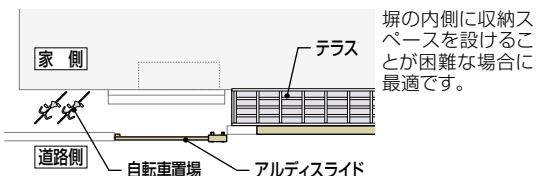

高さ・出幅調整しやすい新機構で
施工性が大幅アップ。

下部押えローラー(出幅調整)

下部ローラー(高さ調整)

スマートな吊元構造で
道路側収納でも美しい仕上がり。

土間工事は柱部のみの
ノンキャスト構造。

セミオーダー色が
お選びいただけます。(特注対応)

藤脂色

木調カラー