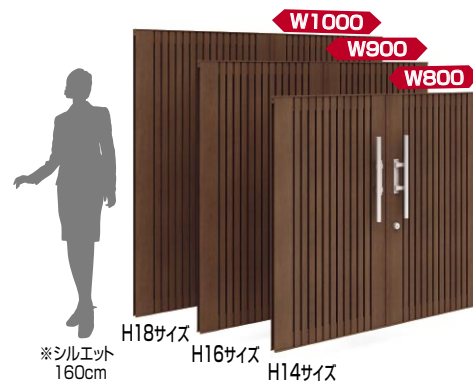

マクレディ門扉  
マンション仕様

テネシー門扉  
H11型

オプション  
その他門扉のご紹介

マロンブラウン(0816サイズ)、アレグリア フェンスTL1型(▶P.998)はコーディネート商品

セピアブラウン

マロンブラウン

ライトブラウン

ステンカラー

アートウォールと合わせれば、  
フロントゾーンもトータルでコーディネートできます。

選べるサイズバリエーション。

4型(ライトブラウン)とアートウォールmodernサイディングタイプ1型(ホワイト)  
(▶P.92)とのコーディネート例