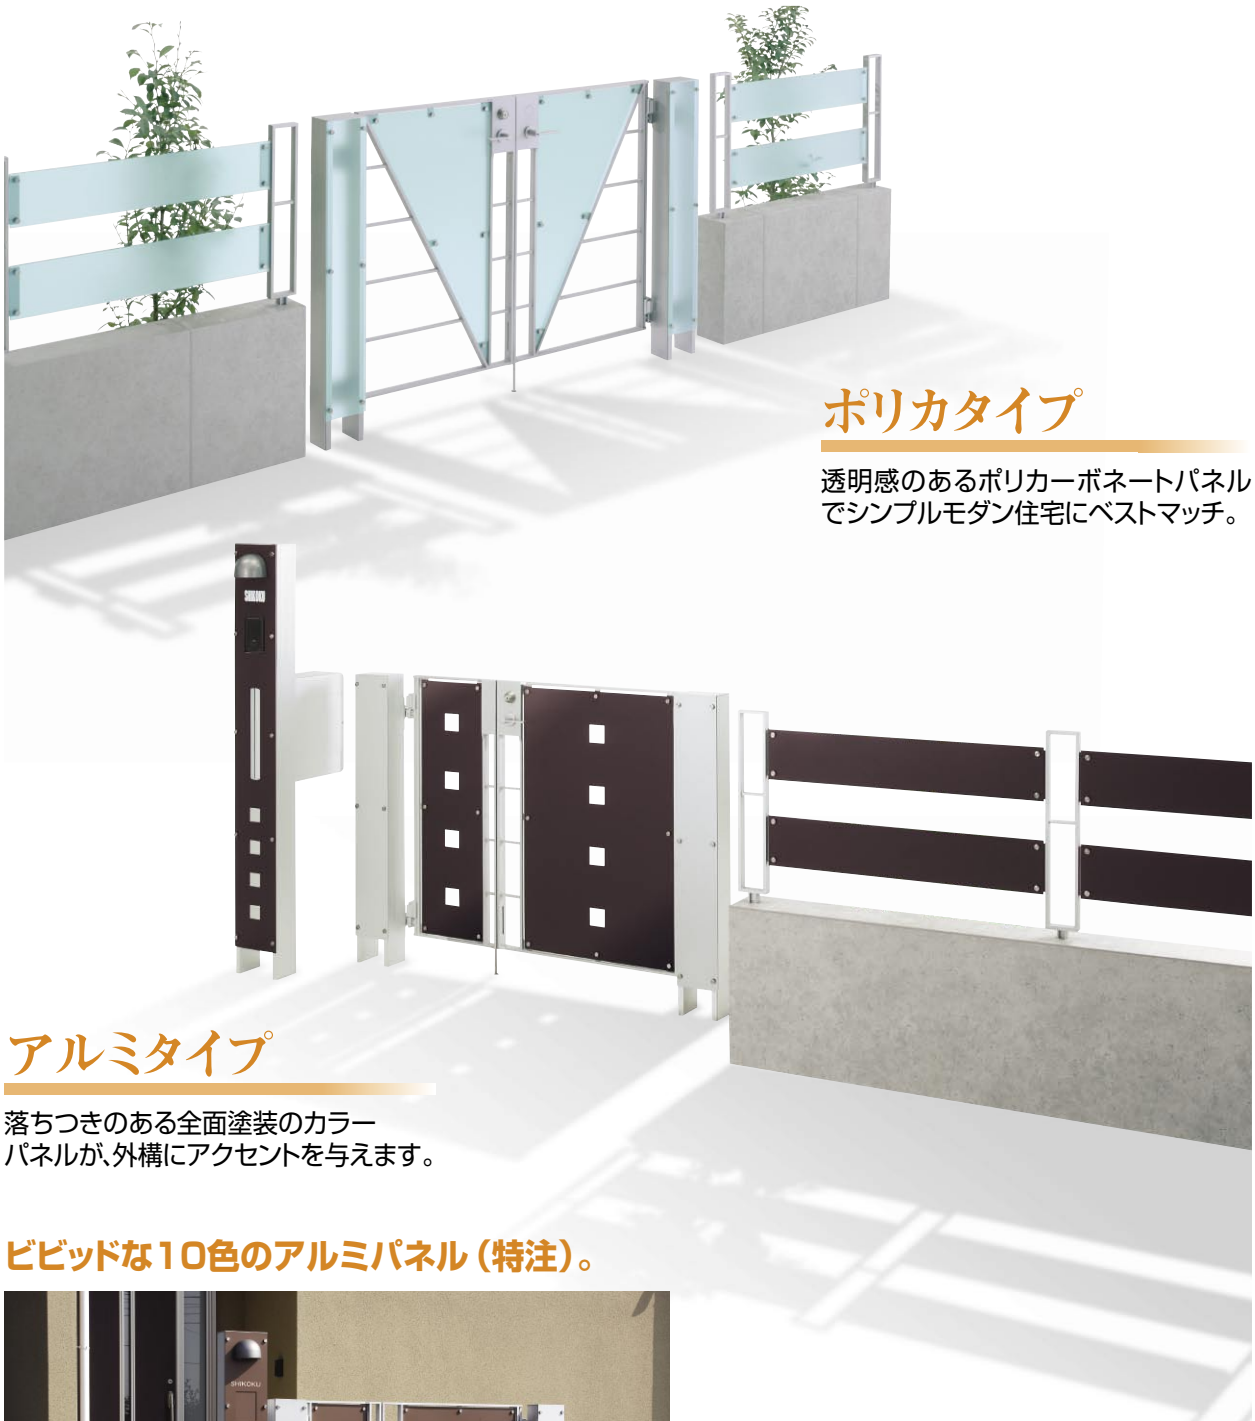

クレンジイ門扉
仕様

テネシー門扉
HAI型

オプション
その他門扉のご紹介

STYLISH スタイリッシュ

シンプルなデザイン。シャープなフォルムが印象的。

マイ門扉S1型ポリカタイプ (0410+0810) +マイ門柱S1型+マイフェンスS1型H08

細部にまでこだわった精緻なデザイン。

採光を確保し、視線を優しく遮る透明感のある
ポリカーボネートパネルと、鋳物ならではの美しい質感。

ボルトまで徹底してこだわり、仕上がり
の美しさを実現。

鋳物独自の質感と
強度が可能にした
繊細なライン。

マイ門柱 (▶P.212・214)

シンプルモダン住宅のオープン外構にマッチする。スタイリッシュなデザイン。

マイフェンスS1型 (▶P.932)

住宅とのコーディネートが広がるスタイリッシュなフェンス。アルミタイプとポリカタイプをご用意。

マイポート (▶P.1460)

シンプルで美しい、都会的なフォルム。カスタマイズも自在。

ポリカタイプ

透明感のあるポリカーボネートパネルでシンプルモダン住宅にベストマッチ。

アルミタイプ

落ちつきのある全面塗装のカラーパネルが、外構にアクセントを与えます。

ビビッドな10色のアルミパネル (特注)。

ワンポイントで色を合わせて、外構とトータルデザイン。(写真は弁柄色)

白色 (002)	素鼠色 (041)	炭色 (012)	藍色 (386)	苔色 (283)
山吹色 (362)	柿色 (354)	茜色 (341)	弁柄色 (245)	栗皮色 (247)