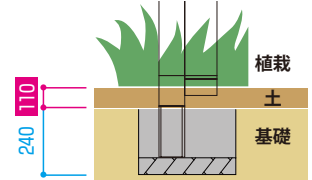

・ポストの機能をセパレートすると

サインポールが境界を明確にし、郵便物も取出しやすいプランに。

2. ポストの機能を削ぎ落とすことで実現したディテール

上下に通った美しいパネルは小口を露出させることでよりシャープに。

背面の形材形状を台形とすることで、より薄くよりシャープな印象に。

インタホンカバーと柱の接点が段落ちしており、カバーが浮いているかのような軽やかさを演出。

3. 積雪地域でも提案可能

4. 高低差のある敷地にも

5. 植栽の植込み深さに配慮

○カテゴリーA

○カテゴリーB

※植栽などを考慮しない通常施工の場合は、基礎寸法は350mmとなります。

ルシアス サインポール

A02型 2015年7月発売予定
A03型 2015年6月発売予定

ルシアス
ウォール

カテゴリー A