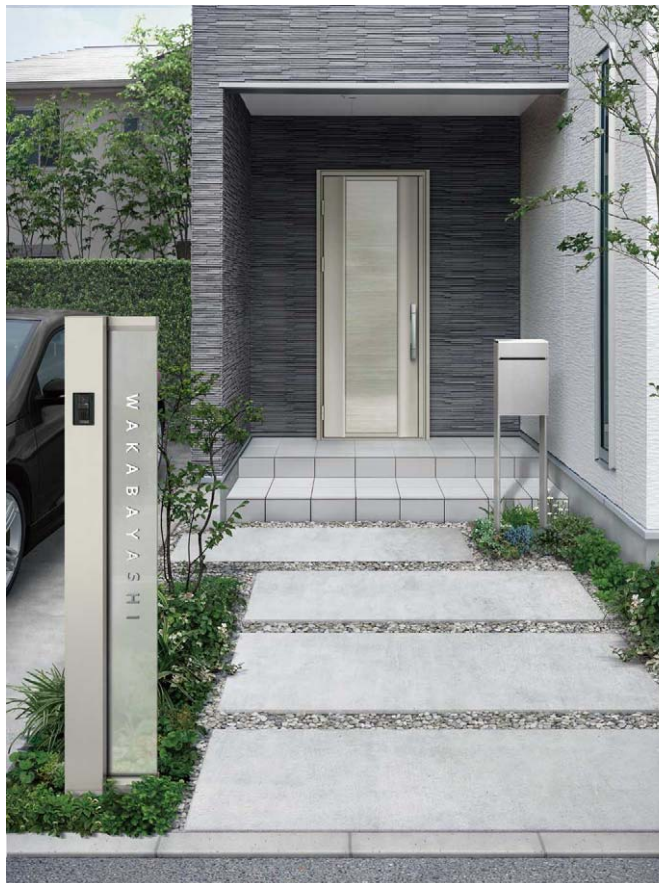

特長紹介

ルシラス サインポール URC

LUCIAS

表札、インターホンに機能を特化した新カテゴリ商品です。ポストは郵便物が取出ししやすいように玄関脇に。表札、インターホンは道路側に設置し、境界を明確に。玄関ドア「ヴェナート」とのカラーコーディネートも可能です。

- ルシラス ウォール
- 門まわり
- ルシラス サインポール
- ルシラス ポストユニット
- カスタマイズ ポストユニット
- シンプルモダン 機能柱ポストユニット
- ポストティモア
- トニデザインオン 機能門柱
- 機能ポール! アクセントポール
- ガトデ倶楽部 スタンドユニット
- ポストユニット
- ポストチー
- ビルトインポスト
- リレーア
- シンプルモダン アクセントポール
- 化粧柱

・ポストの機能をセパレートすると

サインポールが境界を明確にし、郵便物も取出しやすいプランに。

2. ポストの機能を削ぎ落とすことで実現したディテール

上下に通った美しいパネルは小口を露出させることでよりシャープに。

背面の形材形状を台形とすることで、より薄くよりシャープな印象に。

インタホンカバーと柱の接点が段落ちしており、カバーが浮いているかのような軽やかさを演出。

3. 積雪地域でも提案可能

4. 高低差のある敷地にも