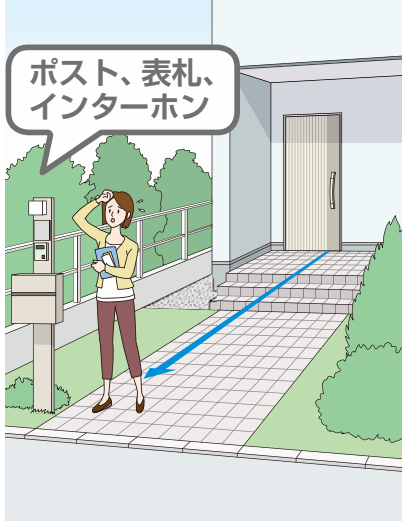

(注) A02型では、パネル部で木調色の選択が可能です。

1. 生活動線に配慮した新しいカテゴリーの商品

Before

・機能ポールを玄関横に

道路と敷地の境界が曖昧に。

・機能ポールを道路境界に

ポストまでの距離が長く、郵便物の取出しが不便。

After

・ポストの機能をセパレートすると

サインポールが境界を明確にし、郵便物も取出しやすいプランに。

2. ポストの機能を削ぎ落とすことで実現したディテール

上下に通った美しいパネルは小口を露出させることでよりシャープに。

背面の形材形状を台形とすることで、より薄くよりシャープな印象に。

インタホンカバーと柱の接点が段落ちしており、カバーが浮いているかのような軽やかさを演出。

3. 積雪地域でも提案可能

4. 高低差のある敷地にも