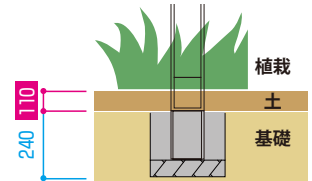

・ポストの機能をセパレートすると

サインポールが境界を明確にし、郵便物も取出しやすいプランに。

2. ポストの機能を削ぎ落とすことで実現したディテール

上下に通った美しいパネルは小口を露出させることでよりシャープに。

背面の形材形状を台形とすることで、より薄くよりシャープな印象に。

インタホンカバーと柱の接点が段落ちしており、カバーが浮いているかのような軽やかさを演出。

3. 積雪地域でも提案可能

4. 高低差のある敷地にも

5. 植栽の植込み深さに配慮

○カテゴリーA

○カテゴリーB

※植栽などを考慮しない通常施工の場合は、基礎寸法は350mmとなります。

ルシアス サインポール

A02型 2015年7月発売予定
A03型 2015年6月発売予定

ルシアス
ウォール

カテゴリー A