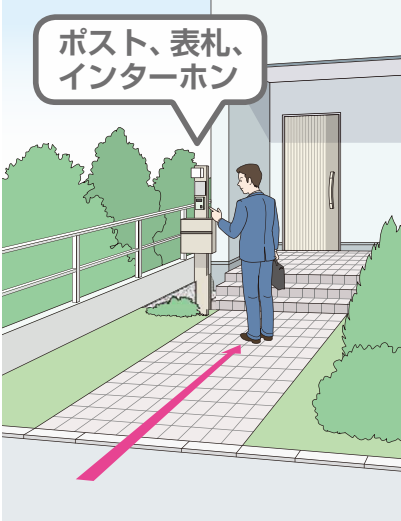

(注) A02型では、パネル部で木調色の選択が可能です。

1. 生活動線に配慮した新しいカテゴリーの商品

Before

・機能ポールを玄関横に

道路と敷地の境界が曖昧に。

・機能ポールを道路境界に

ポストまでの距離が長く、郵便物の取出しが不便。

After

・ポストの機能をセパレートすると

サインポールが境界を明確にし、郵便物も取出しやすいプランに。

2. ポストの機能を削ぎ落とすことで実現したディテール

上下に通った美しいパネルは小口を露出させることでよりシャープに。

背面の形材形状を台形とすることで、より薄くよりシャープな印象に。

インタホンカバーと柱の接点が段落ちしており、カバーが浮いているかのような軽やかさを演出。

3. 積雪地域でも提案可能

4. 高低差のある敷地にも