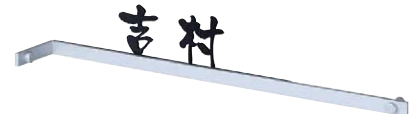

⑤ ステンレスモダン表札(BP01型用)

¥35,000

⑥ ステンレスモダン表札(BP02型用)

¥35,000