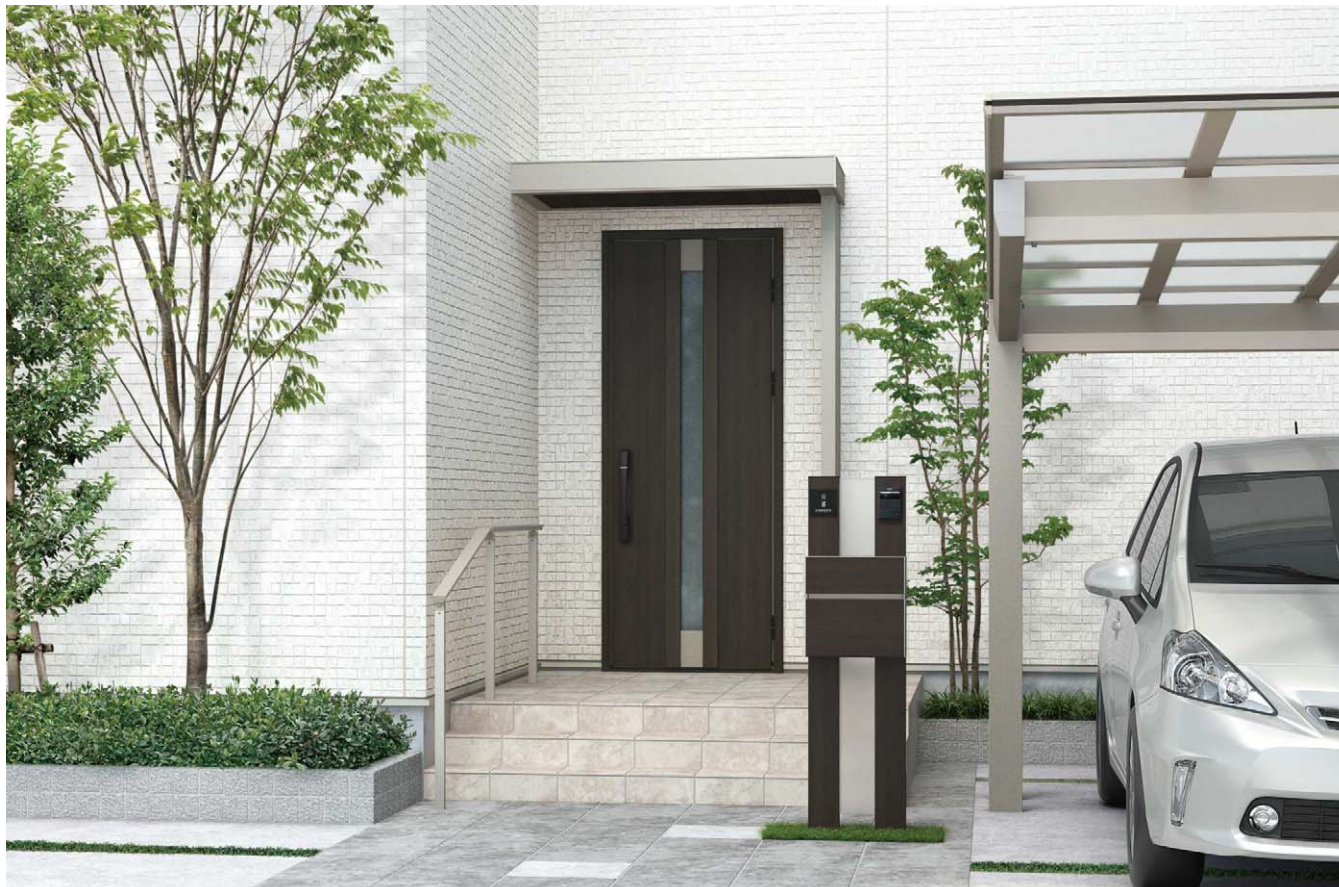

LUCIAS

玄関ドア：スマートドア「ヴェナート」とコーディネートが可能な機能ポールのNEWスタンダードシリーズです。モダン、ベーシック、洋風の全てを網羅した全17デザインのラインアップの中から好みのデザインをお選びいただけます。

ルシアス ポストユニット BS01型 本体：桑炭 ▶P.470 / スマートドア ヴェナート S13

特長 ① 玄関ドア：スマートドア「ヴェナート」との抜群のデザインコーディネート。