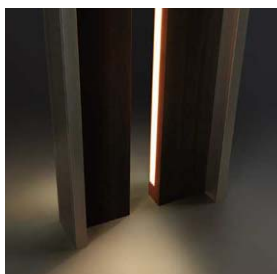

■ アクリル面・鋳物パネル・アルミ型材を照射する、3つの

1 アクリル面照射パターン

【該当デザイン】
AS01型 / BS01型 /
BS02型 / BP01型 /
BP02型

2 鋳物パネル照射パターン

【該当デザイン】
BW01型 / BW02型

3 アルミ型材照射パターン

【該当デザイン】
AS02型 / AS03型 /
BS03型 / BK01型 /
BK02型 / AW01型 /
BW03型 / AM01型