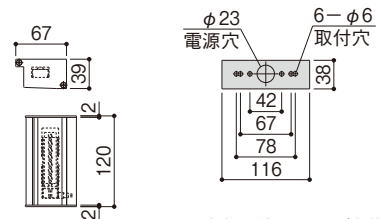

寸法図：縮尺1/10 (単位mm)