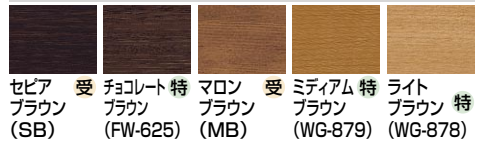

## 施工性

メンテナンスが  
簡単にできます。

建物の壁

前入れ前出しタイプは壁  
際への設置OK。パネルは  
簡単に取り外しができま  
す。狭い場所でもスムーズ  
に作業が行えます。

木調タイプはセミオーダー色(ラミネートシートの貼り付け)(特注対応)をご用意。

特注カラー ※SB・MBは受注色です。

### 木調カラー