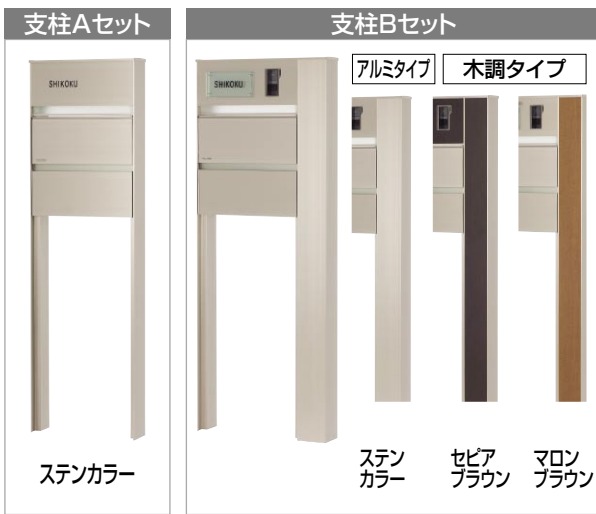

## 機能パネル

※インターホン子機は別途市販品です。

ステンカラー(アルファベットシール付)

マロンブラウン  
(07:表札はオプション)

カラー001  
(07:表札はオプション)

## 支柱

支柱はスリムなAセットと  
幅広支柱を組み合わせたBセットをご用意。