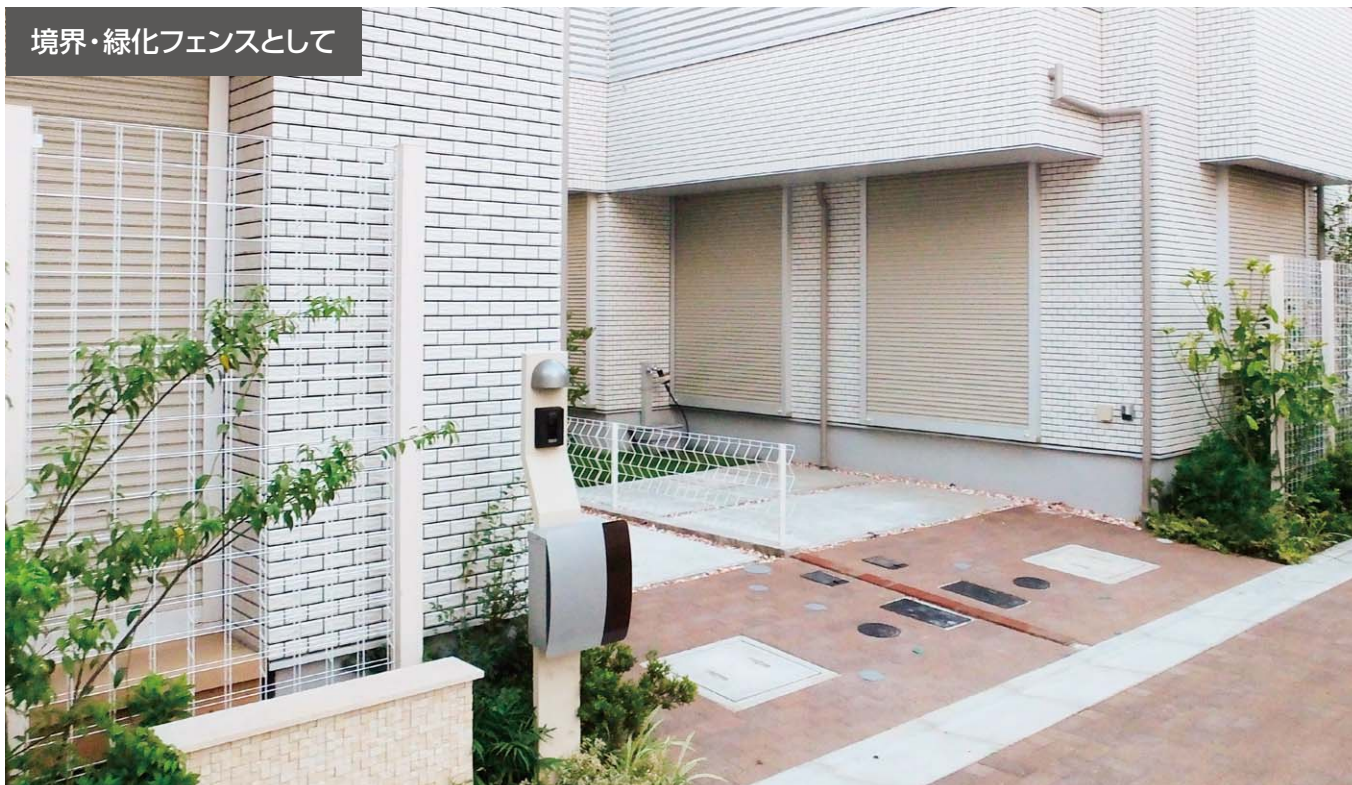

# トレメッシュ®シングル

植物を彩るフェンス、境界用のフェンスとして使用できます

トレメッシュシングル

エバアートウッド  
フェンス

エバアートゲート

アートポート

エバアートウッド  
門扉・門柱・ポスト

エバアートウッド  
手摺り・部材・シ리즈

エバアートウッド  
不燃材料シ리즈

壁面緑化

ガーデン  
デコレーション

Design

ビュースルー  
フェンス

境界フェンスとして

ホワイトのカラーは建物全体の雰囲気と調和して、落ち着いた印象を与えます

緑化フェンスとして

レッドのトレメッシュフェンスは植物の緑と共に華やかな印象

緑化フェンスとして緑のカーテンを作る

木目調の柱を使用すると、植物とも上手く調和します

境界・緑化フェンスとして

建物同士の境界フェンスと目かくしを考慮した緑化フェンス。シンプルなデザインも魅力

幅広の格子を活かして  
緑化フェンスとして

単なる境界フェンスとしてではなく、ツタ性の植物などを絡ませることで緑のカーテンとしても使えます。最大H1800まで設置可能です。

壁付用の金具で  
さまざまな場所に設置

壁面への取り付けはもちろん、既存の柱への取り付け、屋根面への取り付けも可能に。

壁付用金具

フェンス本体に柱が入る  
スッキリ、スリムな納まり

柱の立てる位置を動かすことができるため、ブロック上での施工にも最適です。  
※専用柱使用時

デザインに  
こだわりました

シングルのメッシュを折り曲げて美しいフォルムに仕上げました。一般的なメッシュフェンスとは一味違った境界用フェンスに。