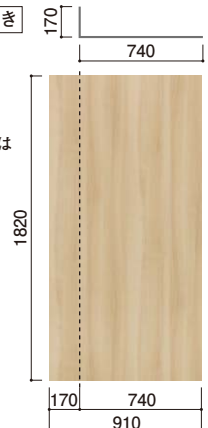

サイズ: 910×1820mm
(910×2440mm) **NEW**

※()内の寸法はカラーが限定されています。詳しくはP.244をご覧ください。

2

最適な一枚が選べる。

とにかくカラーバリエーションが豊富なので、さまざまな空間にマッチする最適な1枚が必ず見つかります。職人の伝統技が生きる和柄、シンプルで温かい表情の木柄、重厚な石柄、伝統の塗り壁など、こだわりの美しさと使いやすさをぜひご体感ください。

こんなに便利、
エバーアートボード。

4

優れた施工性。

薄く、軽く、丈夫で長持ち。切断は丸ノコやカッターでも行え、加工に手間がかかりません。専用の見切材を使えば取り付けもスピーディー。工期を短縮するのに最適な材料です。持ち運びしても、負担がありません。

価格: ¥24,000/枚
(¥31,000/枚) **NEW**

※()内は910×2440mmの内容です。

重さ: 約4kg
(約5.4kg) **NEW**

※()内は910×2440mmの内容です。

厚み: 3mm

PAT.P.

特許出願中

自信があるから、5年保証。

5年保証

Takasho Warranty

コーナーも美しく納まります

コーナーに合わせて曲げることができます。見切材を使用しないで、一体感のある仕上りに納めることが可能です。

横向き

縦向き

※コーナー部分の寸法は170mmになります。

NEW

■エバーアートボード
コーナータイプ
910×1820×3mm
¥30,000/枚