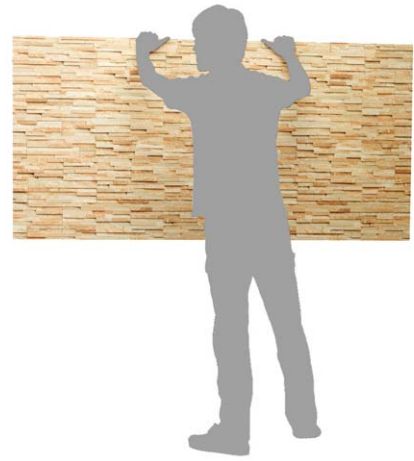

エバーアートボード ダークパイン

エバーアートウッド+アルミ複合板の新建材パネルシリーズ

エバーアートボード[®]

オリジナル空間の演出に 屋内・屋外を問わず使えます

エバーアートボードとは

高耐候性のラッピングシートを貼ったアルミ複合板で、屋内・屋外を問わず、建築の材料として幅広くお使いいただけます。従新たに登場したテクスチャーは、すべて本物をモチーフにしているので、景観条例がある地域や趣を重視する空間演出でも重宝します。

サイズ: 910×1820mm
(910×2440mm) **NEW**

※()内の寸法はカラーが限定されています。詳しくはP.244をご覧ください。

2

最適な一枚が選べる。

とにかくカラーバリエーションが豊富なので、さまざまな空間にマッチする最適な1枚が必ず見つかります。職人の伝統技が生きる和柄、シンプルで温かい表情の木柄、重厚な石柄、伝統の塗り壁など、こだわりの美しさと使いやすさをぜひご体感ください。

64 COLOR

耐候性抜群

3

天井にもぴったり。

軽い素材なため天井材としても扱いやすく、そのリアリティが品位あふれる存在感を発揮します。エントランスなどでは、ホールソールなどで穴をあけダウンライトの設置も可能。ライティングの美しさとともに防犯効果も期待できます。

A place filled with gentle feelings and happy smiles. Come share our fun and happiness and watch your dreams grow.

こんなに便利、
エバーアートボード。

4

優れた施工性。

薄く、軽く、丈夫で長持ち。切断は丸ノコやカッターでも行え、加工に手間がかかりません。専用の見切材を使えば取り付けもスピーディー。工期を短縮するのに最適な材料です。持ち運びしても、負担がありません。

価格: ¥24,000/枚
(¥31,000/枚) **NEW**

※()内は910×2440mmの内容です。

重さ: 約4kg
(約5.4kg) **NEW**