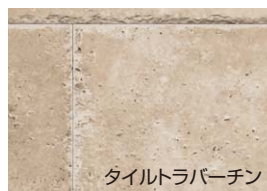

虎ひしぎ

建仁寺すす竹

石積みや石貼りも、パネルタイプなら工期を大幅に短縮できます

ランダムストーン ブラウン

ランダムストーン ホワイト

ランダムストーン ブラック

タイルトラバーチン

塗り壁によくある汚れの心配がありません

琉川(りゅうせん) 黄土

聚楽(じゅらく) 黄土

砂肌 黄土

わらすさ

02

さまざまなシーンで使用可能

壁、破風、天井など、さまざまな場所で使えます

フェンスに