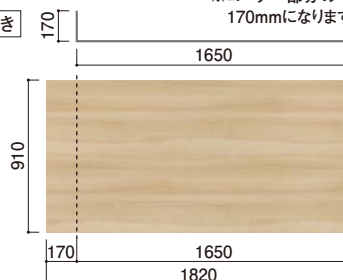

サイズ: 910×1820mm
(910×2440mm) **NEW**

※()内の寸法はカラーが限定されています。詳しくはP.244をご覧ください。

2

最適な一枚が選べる。

とにかくカラーバリエーションが豊富なので、さまざまな空間にマッチする最適な1枚が必ず見つかります。職人の伝統技が生きる和柄、シンプルで温かい表情の木柄、重厚な石柄、伝統の塗り壁など、こだわりの美しさと使いやすさをぜひご体感ください。

こんなに便利、
エバーアートボード。

4

優れた施工性。

薄く、軽く、丈夫で長持ち。切断は丸ノコやカッターでも行え、加工に手間がかかりません。専用の見切材を使えば取り付けもスピーディー。工期を短縮するのに最適な材料です。持ち運びしても、負担がありません。

価格: ¥24,000/枚
(¥31,000/枚) **NEW**

※()内は910×2440mmの内容です。

重さ: 約4kg
(約5.4kg) **NEW**

※()内は910×2440mmの内容です。

厚み: 3mm

PAT.P.

特許出願中

自信があるから、5年保証。

5年保証

Takasho Warranty

コーナーも美しく納まります

コーナーに合わせて曲げることができます。見切材を使用しないで、一体感のある仕上りに納めることが可能です。

横向き

縦向き

※コーナー部分の寸法は170mmになります。

NEW

■エバーアートボード
コーナータイプ
910×1820×3mm
¥30,000/枚