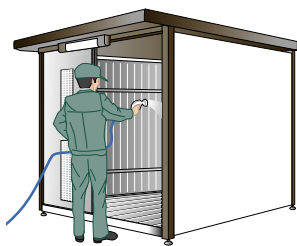

- 可燃ゴミは前日及び夜間には出さないで下さい。
 - 猫やカラスが食い散らかしたり悪臭の原因になりますのでご協力下さい。
 - 粗大ゴミは各自責任をもって手配して下さい。
- マンション管理組合

サインの
オーダーもOK!
(特注品)

施工が簡単な床付きタイプ。
水洗いも可能でお手入れも簡単です。

土間施工
不要

汚れが付きにくい、
硬質塩化ビニール床面

水は庫外へ流れるので、
直接水をかけ、こびり付いた
汚れも洗い流せます。

鍵付き引戸

間口23サイズ用

間口30・37サイズ用

鍵3本付

掛錠による南京錠施錠と
なります。

世帯数に応じて選べる、豊富な9サイズバリエーション。

約3,900ℓ

45ℓゴミ袋 86ケに相当