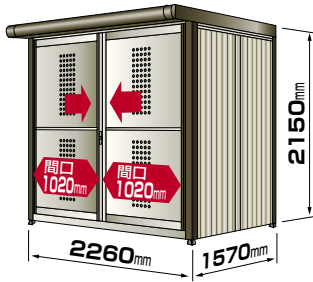

鍵付き引戸

間口23サイズ用

間口30・37サイズ用

鍵3本付

掛錠による南京錠施錠と
なります。

世帯数に応じて選べる、豊富な9サイズバリエーション。

約3,900ℓ

45ℓゴミ袋 86ケに相当

2311サイズ

約5,200ℓ

45ℓゴミ袋 115ケに相当

3011サイズ

約6,500ℓ

45ℓゴミ袋 144ケに相当

3711サイズ

約5,850ℓ

45ℓゴミ袋 130ケに相当

2316サイズ

約7,800ℓ

45ℓゴミ袋 173ケに相当

3016サイズ

約9,750ℓ

45ℓゴミ袋 216ケに相当

3716サイズ