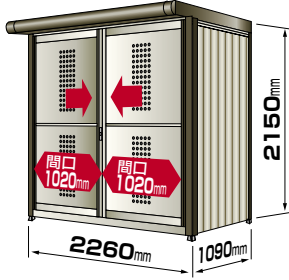

鍵付き引戸

間口23サイズ用

間口30・37サイズ用

鍵3本付

掛錠による南京錠施錠と
なります。

世帯数に応じて選べる、豊富な9サイズバリエーション。

約3,900ℓ

45ℓゴミ袋 86ケに相当

2311サイズ

約5,200ℓ

45ℓゴミ袋 115ケに相当

3011サイズ

約6,500ℓ

45ℓゴミ袋 144ケに相当

3711サイズ

約5,850ℓ