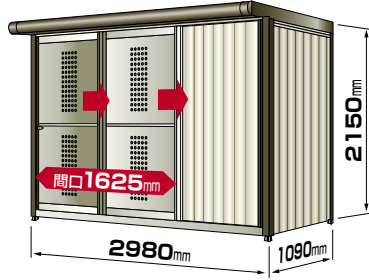

鍵付き引戸

間口23サイズ用

間口30・37サイズ用

鍵3本付

掛錠による南京錠施錠と
なります。

世帯数に応じて選べる、豊富な9サイズバリエーション。

約3,900ℓ

45ℓゴミ袋 86ケに相当

2311サイズ

約5,200ℓ

45ℓゴミ袋 115ケに相当

3011サイズ

約6,500ℓ

45ℓゴミ袋 144ケに相当

3711サイズ

約5,850ℓ