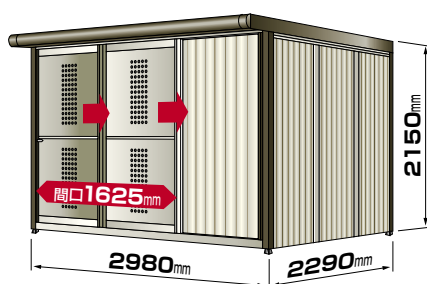

約8,770ℓ

45ℓゴミ袋 194ケに相当

2323サイズ

約11,700ℓ

45ℓゴミ袋 260ケに相当

3023サイズ

約14,620ℓ

45ℓゴミ袋 325ケに相当