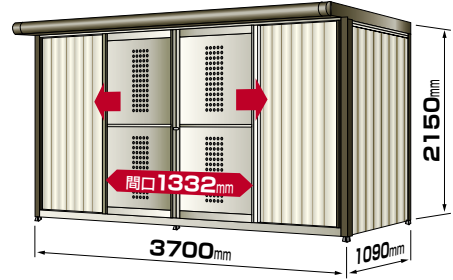

2311サイズ

約5,200ℓ

45ℓゴミ袋 115ケに相当

3011サイズ

約6,500ℓ

45ℓゴミ袋 144ケに相当

3711サイズ

約5,850ℓ