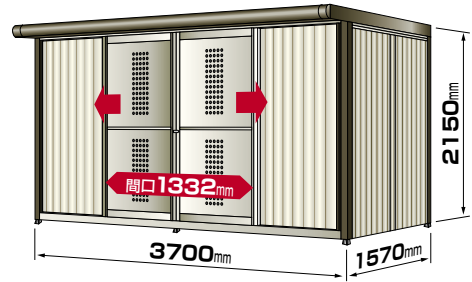

45ℓゴミ袋 130ケに相当

2316サイズ

約7,800ℓ

45ℓゴミ袋 173ケに相当

3016サイズ

約9,750ℓ

45ℓゴミ袋 216ケに相当

3716サイズ