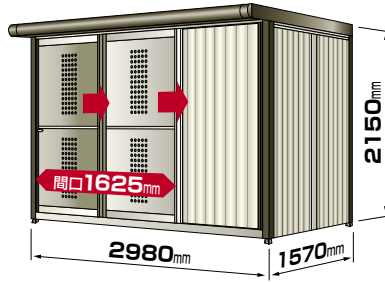

45ℓゴミ袋 130ケに相当

2316サイズ

約7,800ℓ

45ℓゴミ袋 173ケに相当

3016サイズ

約9,750ℓ

45ℓゴミ袋 216ケに相当

3716サイズ