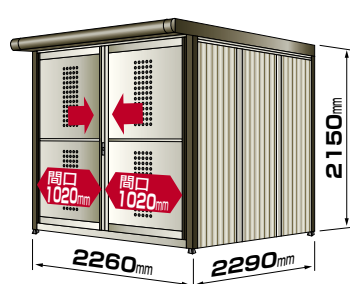

約8,770ℓ

45ℓゴミ袋 194ケに相当

2323サイズ