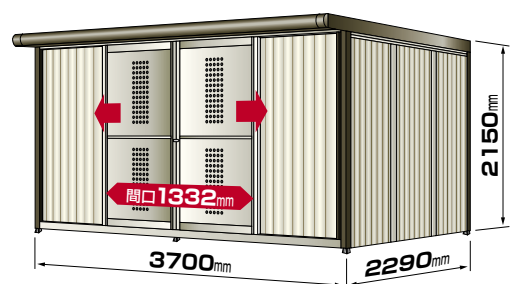

約14,620ℓ

45ℓゴミ袋 325ケに相当

3723サイズ