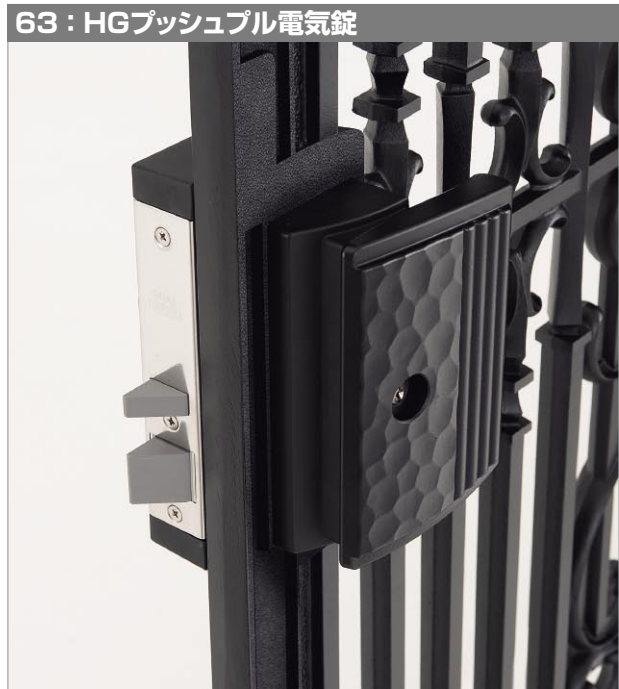

安全性とデザイン性の高い錠まわり。 グレード感を高めます。

安全性の高い「電気錠仕様」と「シリンダー錠仕様」の2タイプ。

62: HGプッシュプル錠

3本付
シリンダー錠
安全性の高いシリンダー錠を標準装備。