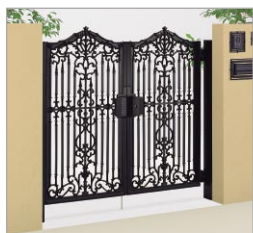

オレガ門扉2型
(▶P.380)