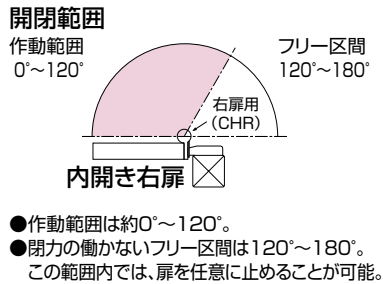

安全な速度で自動的に閉まります。