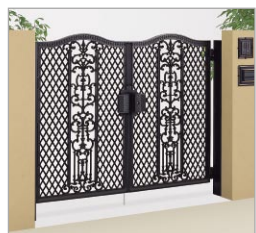

住宅に合わせて選べる4デザイン

オレガ門扉1型
(▶P.380)