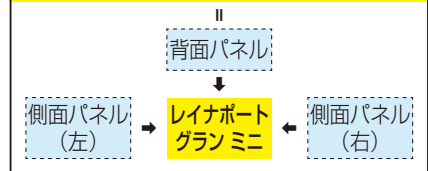

レイナポート
グランミニ

サイクルポート

レイナポート
グランミニ

レイナパーク
グラン

レイナポート
ミニ

サイクルキャブ

紹介
センサー照明

画像サンバー：XCB71071A

29-21H カームブラック ポリカ屋根ふき材・ポリカパネル材：アースブルー／車止めバー 29用

「レイナパークグラン」は、「レイナポートグランミニ」(▶P.1321)における三方囲いセット専用商品です。

レイナパークグラン とは

レイナポートグラン ミニ (専用本体)

背面パネル

側面パネル (右)

側面パネル (左)

オプション：車止めバー