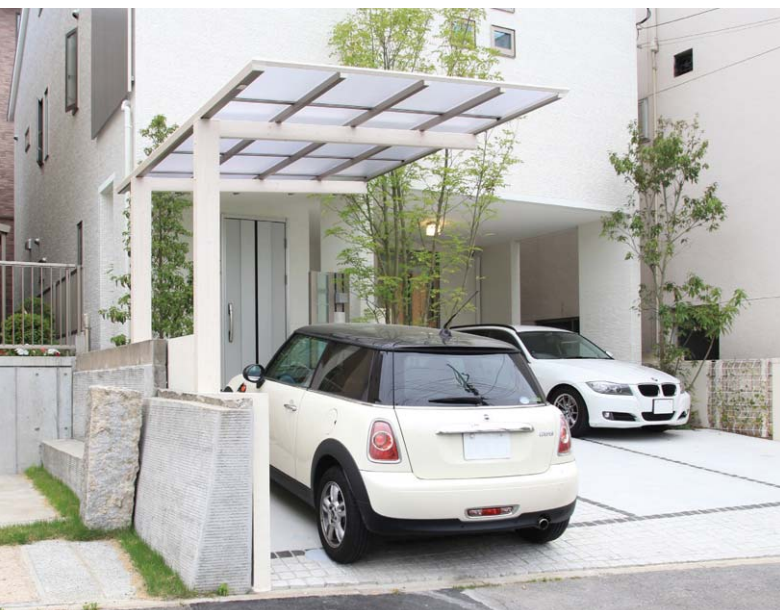

建物のカラーとコーディネートされたアートポート。植物の緑と調和します
【アートポート 27-50 ロング柱 クリアマットポリカ ホワイトパイン ▶P.146】