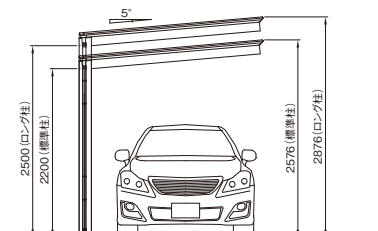

標準柱とロング柱

柱は2種類。普通車にピッタリなサイズの「標準柱」と、ワンボックスや大型車のような車高のある車種用の「ロング柱」をご用意しました。

07

雪や風にさらに強く

サポート支柱

アートポート専用のサポート支柱です。
積雪や強風時の屋根の不安定な状態を緩和します。
取り外し可能で、収納時も柱にスッキリと納まります。

Quality of Garden Life Style アートポート® 施工例

美しい木目の風合いが、住まいと街並みに調和します
「エバーアートウッド」のフェンスや門扉とトータルコーディネートも可能