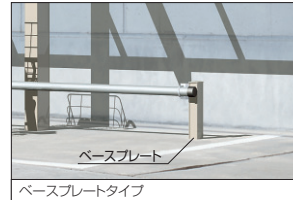

カムフィNex R

カムフィNex F

ルーフェス

利便性

便利なオプションを用意しています。

●車止めバーセット

オプション

チェーンを用いて、自転車の盗難を抑制するのに有効な車止めバーセットを用意しています(ルーフェスを除く。また、ベースプレートタイプは奥行22・29サイズを除く)。

●側面パネル

オプション

側面からの雨や風の吹き込みを軽減する側面パネル。パネルサイズもバリエーション豊富です(ルーフェスを除く)。

ROOF PANEL

屋根パネルの寸法についてはP.1312をご参照ください。

【屋根パネル】は4種類の材質から選べます
(商品によって屋根パネルの種類は異なります。P.766参照)。

	屋根パネル材質					
	BR	ポリカーボネート板		熱線遮断 ポリカーボネート板	熱線遮断FRP板 かすみ調	熱線遮断FRP板 かすみ調DRタイプ
耐衝撃強度アップ	■	■	■	■	■	■
紫外線を低減						
熱量を半減						
直射日光を拡散						
プライバシー			■			
防火性能						■