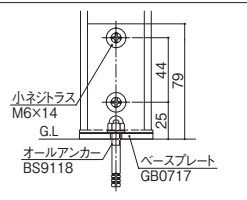

オプション

チェーンを用いて、自転車の盗難を抑制するのに有効な車止めバーセットを用意しています(ルーフェスを除く。また、ベースプレートタイプは奥行22・29サイズを除く)。

●側面パネル

オプション

側面からの雨や風の吹き込みを軽減する側面パネル。パネルサイズもバリエーション豊富です(ルーフェスを除く)。

ROOF PANEL

屋根パネルの寸法についてはP.1312をご参照ください。

【屋根パネル】は4種類の材質から選べます
(商品によって屋根パネルの種類は異なります。P.766参照)。

	屋根パネル材質					
	BR	ポリカーボネート板		熱線遮断 ポリカーボネート板	熱線遮断FRP板 かすみ調	熱線遮断FRP板 かすみ調DRタイプ
耐衝撃強度アップ	■	■	■	■	■	■
紫外線を低減						
熱量を半減						
直射日光を拡散						
プライバシー			■			
防火性能						■

注 ●熱線遮断FRP板かすみ調(DRタイプを含む)にはガラス繊維が含まれており、日光の反射などによりスジ状の模様が見える場合があります。

商品の色調は印刷の性質上、
実物と多少異なる場合があります。

特長

エクレージ

エクオーレNex

マイリッシュ
マイリッシュラックス

スマット

サイクルポート(カーポートミニタイプ)

カムフィNex

ルーフェス

スマット