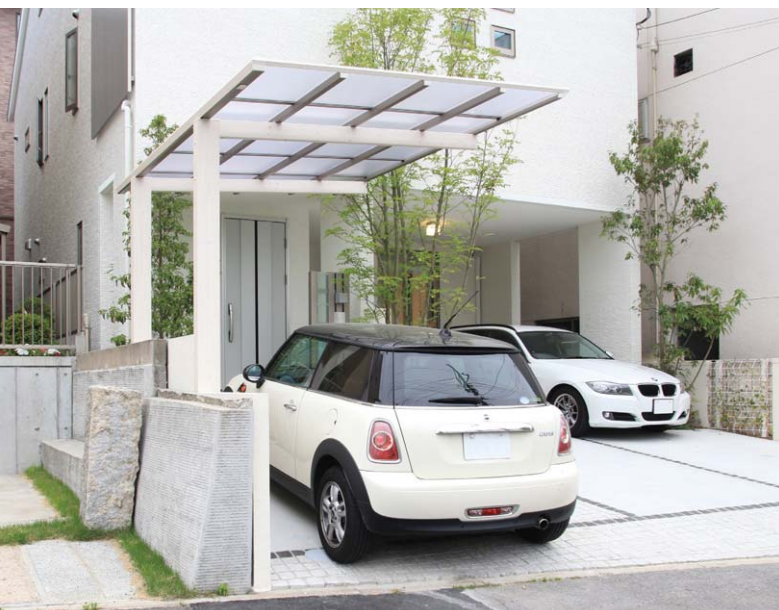

建物のカラーとコーディネートされたアートポート。植物の緑と調和します
【アートポート 27-50 ロング柱 クリアマットポリカ ホワイトパイン ▶P.146】