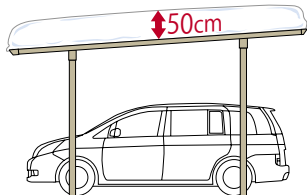

(3150サイズ) ▶P.1526