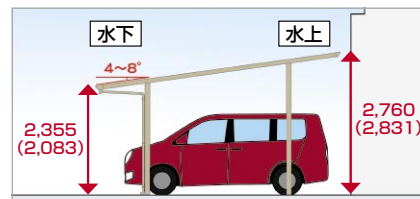

ステンカラー (7958サイズ・熱線吸収ポリカーボネート板)

ワイドタイプ・トリプルワイド

前下がりの屋根が雨の吹き込みを軽減。愛車をキレイに保ちます。

現場に合わせて勾配を4~8°の範囲で変更可能。家側の屋根が上がっているので部屋からの眺めを損ないません。

寸法はスマートポート ワイドタイプ (標準高・奥行50) 4°勾配、()内は8°勾配の場合。

アルミシステム塀

外装材・舗装材

門まわり・ポーチ・門扉・ポスト・照明