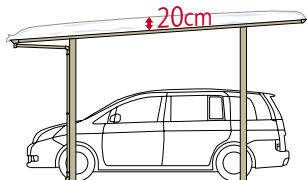

EVスタンド

スマートポートR

スマートポートHG

耐積雪

1台用(基本タイプ)

2台用(ワイドタイプ)

耐積雪
20cm相当

600N/㎡仕様
積雪が20cmを超えない内に、
必ず雪おろしをしてください。
(比重0.3にて算出)