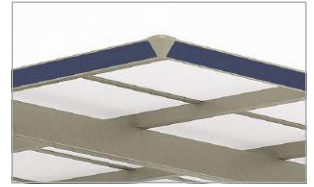

多彩なカラーからセレクト可能。

セミオーダー色(特注対応)の採用でコーディネート幅が広がります。

群青色(特注品)

木調カラー ※SB・MBは受注色です。