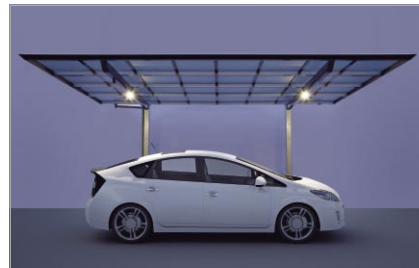

多彩なカラーからセレクト可能。

セミオーダー色(特注対応)の採用でコーディネート幅が広がります。

木調カラー ※SB・MBは受注色です。

ビビッドカラー

受注生産品
特注品

LED照明&人感センサー。

夜間の車庫入れも安全。人感センサーに反応してLED照明が明るく照らします。

<人感センサーについて>

- ●作動する明るさが選べます。
  【暗】日が暮れて点灯。(約5~30ルクス)
  【明】夕方から点灯。(約20~90ルクス)
- ●3つのタイマーモードより選べます。
  【ON/OFFモード】
  暗くなると人が近付くと点灯し、人を検出できなくなると約60秒後に消灯。
  【6時間タイマーモード】
  暗くなると点灯し、約6時間後に消灯。その後ON-OFFモードに切り替わる。
  【8時間タイマーモード】
  暗くなると点灯し、約8時間後に消灯。その後ON-OFFモードに切り替わる。
- ●手元スイッチの入切操作で連続点灯します。
  スイッチが入っている状態で、一度切って2秒以内に再度入れると連続点灯。8時間後に元の設定に戻る。連続点灯から元の設定状態に戻したいときは、スイッチを切って5秒以上あけて、再度入れる。

3台用(トリプルワイド)

▶P.1520

縦連棟

縦に2台以上駐車が可能。

▶P.1514

高強度仕様のRタイプもあります。(▶P.1524)

▶P.1530

サイドパネルが雨風をガード。お手入れ簡単 ドレン抜きエルボ。

雨風の吹き込みを防ぎ、愛車をしっかりと保護します。

樋部分のキャップを外して枯れ葉などのゴミが簡単に取り除けます。

電気自動車・PHVに対応したEVスタンド。

EVスタンドの詳細はP.1586をご覧ください。

施工性向上。

六角ボルト M8×25

ドリルネジ 4×19
(縦種取付用)

ドリルネジ 4×16

タッピンネジ 5×12

使用するネジの種類を減らして施工性を高めました。
※スマートポートHGは除く。

アルミシステム扉

外装材・舗装材

門まわり・ポーチ・門扉・ポスト・照明

大型門扉・袖門扉

アコーディオン門扉

フェンス

免震機能
間仕切り

手すり・防護柵・車止め

テラス・サイドヤード
汎用形材

デッキ

カーポート・シャッター

駐輪場

通路用
シェルター・バス停

公共用
カーポート

休憩所・サイン

ゴミ集積庫

緑化・雨水タンク・プランター

参考資料