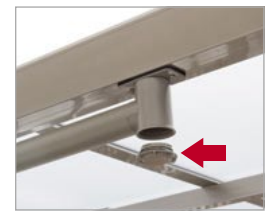

(7950サイズ)

▶P.1530

サイドパネルが雨風をガード。お手入れ簡単 ドレン抜きエルボ。

雨風の吹き込みを防ぎ、愛車をしっかりと保護します。

(2850サイズ・延高)サイドパネルはオプション

樋部分のキャップを外して枯れ葉などのゴミが簡単に取り除けます。

電気自動車・PHVに対応したEVスタンド。

EVスタンドの詳細はP.1586をご覧ください。

施工性向上。

六角ボルト M8×25

ドリルネジ 4×19
(縦種取付用)

ドリルネジ 4×16

タッピンネジ 5×12

使用するネジの種類を減らして施工性を高めました。
※スマートポートHGは除く。

アルミシステム扉

外装材・舗装材