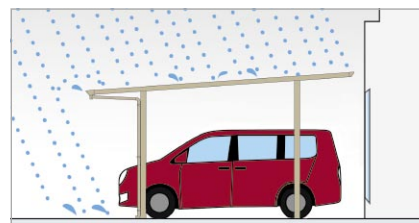

レジストポートS.G.
デュラガレージ

デュアルポート.
屋根補強材

EVスタンド

スマートポート 基本タイプ(1台用) **600N/m²**

群青色(特注品)(2850サイズ・熱線吸収ポリカーボネート板)

スマートポート ワイドタイプ (2台用) 600N/m²

ステンカラー (5550サイズ・熱線吸収ポリカーボネート板)

スマートポート トリプルワイド (3台用) 600N/m²

ステンカラー (7958サイズ・熱線吸収ポリカーボネート板)

ワイドタイプ・トリプルワイド

前下がりの屋根が雨の吹き込みを軽減。愛車をキレイに保ちます。

現場に合わせて勾配を4~8°の範囲で変更可能。家側の屋根が上がっているので部屋からの眺めを損ないません。

寸法はスマートポート ワイドタイプ (標準高・奥行50) 4°勾配、()内は8°勾配の場合。

アルミシステム塀

外装材・舗装材

門まわり・ポーチ・門扉・ポスト・照明